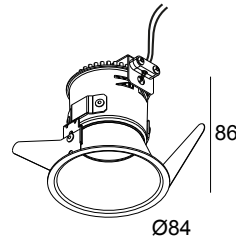

DEEP VARO 92736 IP S1 B

423 022 811 922 B

BESCHIKBAAR IN
ZWART 423 022 811 922 B
WIT 423 022 811 922 W

 [Bekijk op website](#)

Algemene info

LOCATIE	binnen
INSTALLATIE	Plafond Inbouw
ZAAGMAAT/OPENING (MM)	rond - 76
INBOUWDIEPTE (MM)	90
DIKTE MONTAGEOPPERVLAK (MM)	min.5
STOF EN WATERDICHTHEID	IP44/20
GEWICHT (KG)	0.3
RICHTBAARHEID	niet richtbaar
INFO	REFLECTOR FL-36° EXCL.LED POWER SUPPLY 350mA-DC

Elektrische info

KLASSE	III
ENERGIE KLASSE	E

Info lichtbron

Lightsource Name	LED
Lichtbron	LED array 7,1W / CRI>90 (R9: 60) / 2700K / 779lm
TM-30-15 Waarden	Rf: 89 / Rg: 100
SDCM	SDCM2
Risk-groep	RG1
LM80	L90B10 > 50000
LED techniek (lichtbron)	779lm // 7,1W // 110lm/W
LED techniek (toestel)	671lm // 8W // 82lm/W

Benodigdheden

LED POWER SUPPLY 350mA-DC DIM

Opties

PLASTERKIT 101

DEEP VARO 92736 IP S1 B

423 022 811 922 B

Voor gedetailleerde montage gegevens, consulteer de handleiding: [423_022_811_9X2_HAND.pdf](#)

PLAFOND COMPATIBILITEIT