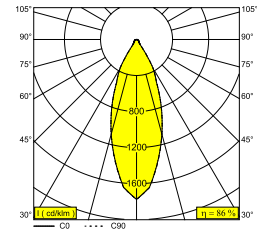

DEEP VARO 92736 IP S1 B

423 022 811 922 B

BESCHIKBAAR IN
ZWART 423 022 811 922 B
WIT 423 022 811 922 W

 [Bekijk op website](#)

Algemene info

LOCATIE	binnen
INSTALLATIE	Plafond Inbouw
ZAAGMAAT/OPENING (MM)	rond - 76
INBOUWDIEPTE (MM)	90
DIKTE MONTAGEOPPERVLAK (MM)	min.5
STOF EN WATERDICHTHEID	IP44/20
GEWICHT (KG)	0.3
RICHTBAARHEID	niet richtbaar
INFO	REFLECTOR FL-36° EXCL.LED POWER SUPPLY 350mA-DC

Elektrische info

KLASSE	III
ENERGIE KLASSE	E

Info lichtbron

Lightsource Name	LED
Lichtbron	LED array 7,1W / CRI>90 (R9: 60) / 2700K / 779lm
TM-30-15 Waarden	Rf: 89 / Rg: 100
SDCM	SDCM2
Risk-groep	RG1
LM80	L90B10 > 50000
LED techniek (lichtbron)	779lm // 7,1W // 110lm/W
LED techniek (toestel)	671lm // 8W // 82lm/W