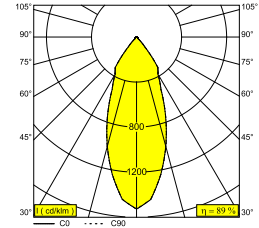

VARO 93036 S1 W

423 011 811 932 W

BESCHIKBAAR IN
ZWART 423 011 811 932 B
WIT 423 011 811 932 W

 [Bekijk op website](#)

Algemene info

LOCATIE	binnen
INSTALLATIE	Plafond Inbouw
ZAAGMAAT/OPENING (MM)	rond - 76
INBOUWDIEPTE (MM)	75
DIKTE MONTAGEOPPERVLAK (MM)	min.5
STOF EN WATERDICHTHEID	IP20
GEWICHT (KG)	0.3
RICHTBAARHEID	niet richtbaar
INFO	REFLECTOR FL-36° EXCL.LED POWER SUPPLY 350mA-DC

Elektrische info

KLASSE	III
ENERGIE KLASSE	E

Info lichtbron

Lightsource Name	LED
Lichtbron	LED array 7,1W / CRI>90 (R9: 52) / 3000K / 812lm
TM-30-15 Waarden	Rf: 90 / Rg: 99
SDCM	SDCM2
Risk-groep	RG1
LM80	L90B10 > 50000
LED techniek (lichtbron)	812lm // 7,1W // 115lm/W
LED techniek (toestel)	725lm // 8W // 89lm/W