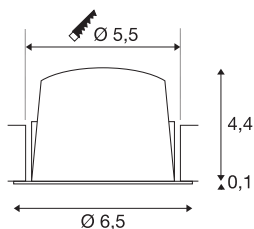

## TECHNISCHE GEGEVENS

Art.nr.:	1005546
Secundaire stroom/spanning	200mA
Hoogte	4.5 cm
Diameter	6.5 cm
Inbouwdiameter	5.5 cm
Inbouwdiepte	11 cm
Nettogewicht	0.09 kg
Brutogewicht	0.096 kg
IP-code	IP 20 / IP 44
Beschermingsklasse	III
Schokbestendigheidsklasse	IK02
Schokbestendigheid	0,2 Joule
Montage	inbouw
Montagebeschrijving	plafond
Wattage	7 W
Lumen	750 lm
Lichtkleurtemperatuur	4000 Kelvin
Stralingshoek	20 °
Kleur	wit
CRI	90
UGR ≤	16
LXXBXX-gegevens	L80B50