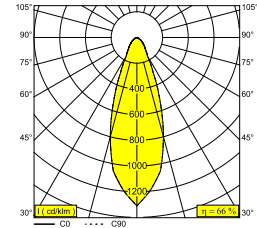

VARO FLAT 92736 S1 W

21917 9220 W

BESCHIKBAAR IN
ZWART 21917 9220 B
WIT 21917 9220 W

 [Bekijk op website](#)

Algemene info

LOCATIE	binnen
INSTALLATIE	Plafond Inbouw
ZAAGMAAT/OPENING (MM)	rond - 76
INBOUWDIEPTE (MM)	50
DIKTE MONTAGEOPPERVLAK (MM)	min.5
STOF EN WATERDICHTHEID	IP20
GEWICHT (KG)	0.3
RICHTBAARHEID	niet richtbaar
INFO	LENS FL-36° EXCL.LED POWER SUPPLY 350mA-DC

Elektrische info

KLASSE	III
ENERGIE KLASSE	E

Info lichtbron

Lightsource Name	LED
Lichtbron	LED array 7,1W / CRI>90 (R9: 60) / 2700K / 779lm
TM-30-15 Waarden	Rf: 89 / Rg: 100
SDCM	SDCM2
Risk-groep	RG1
LM80	L90B10 > 50000
LED techniek (lichtbron)	779lm // 7,1W // 110lm/W
LED techniek (toestel)	514lm // 8W // 63lm/W