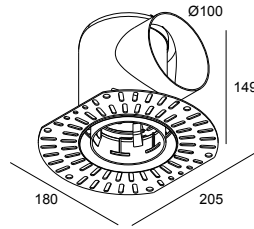

## MOUNTING KIT SIDE AIR 103

29810 0030

 [Voir sur le site Web](#)

### Informations générales

<b>EMPLACEMENT</b>	interieur
<b>FORME / TAILLE DE DÉCOUPE (MM)</b>	circulaire - 168
<b>PROFONDEUR D'ENCASTREMENT (MM)</b>	160
<b>ÉPAISSEUR DE LA SURFACE DE MONTAGE (MM)</b>	max.12,5
<b>POIDS (KG)</b>	0.29
<b>INFORMATIONS</b>	Supply flow rate: max. 25m <sup>3</sup> /h Extraction flow rate: max. 50m <sup>3</sup> /h

### Utilisation à quel endroit ?

**19811 9220** SPY 52 TRIMLESS 92720

**19811 9230** SPY 52 TRIMLESS 92745

**19811 9320** SPY 52 TRIMLESS 93020

**19811 9330** SPY 52 TRIMLESS 93045

**19842 9200** SPY 52 FOCUS TRIMLESS 927