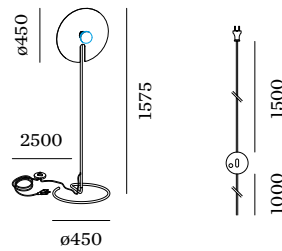

Klasse 2

FYSISCH

Lengte 450 mm

Breedte 87 mm

Hoogte 1575 mm

3.3 kg

kabelstekker met dimmer

Aluminium vloerlamp; oppervlak Matzwart + zwart chroom; gepoedercoat; mat textuur; lampenkap: enkelzijdig reflecterend aluminium composiet paneel; zwart textiel aansluitsnoer met dimmer; lampfitting E27; lamptype A60; max. 15W; 220 - 240 V; beschermingsgraad IP20; PC2; lamp niet inbegrepen;

LICHTVERDELING

WEVER & DUCRÉ
LIGHTING

MIRRO FLOOR 2.0

6311E0NB0

ARMATUREN

G95 LED lamp

TYPE	KLEUR	Ø·H (MM)	ORDERCODE
2700K E27	Gouden spiegel	ø94·136	9 0 0 3 E 1 4 2
2200K E27	Gouden spiegel	ø96·138	9 0 0 3 E 1 5 6
2700K E27	Zilverspiegel	ø94·136	9 0 0 3 E 1 5 7