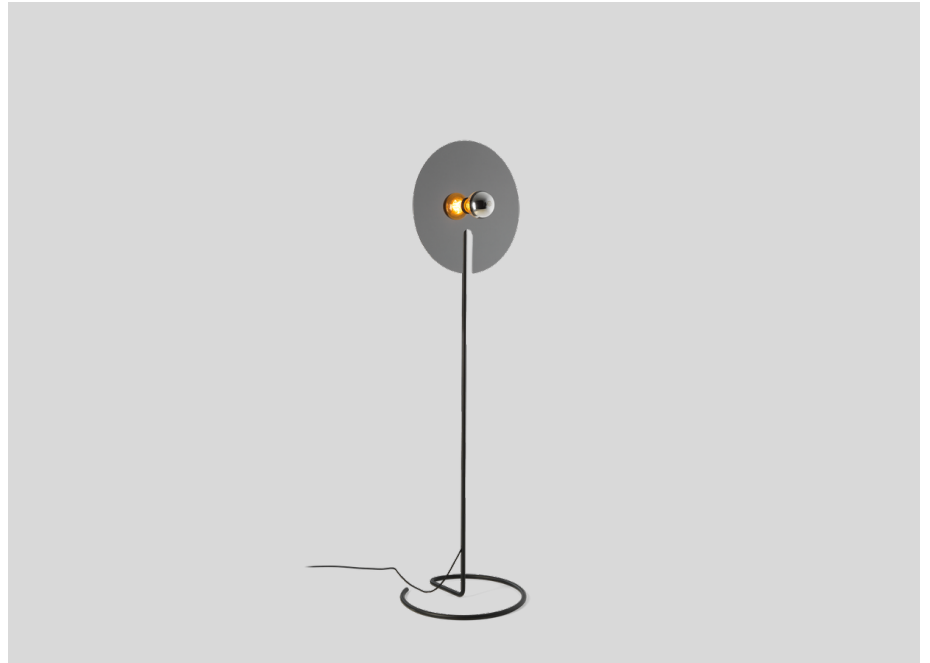

WEVER & DUCRÉ
LIGHTING

MIRRO FLOOR 2.0

6311E0NB0

Project

Type

Notities

Kwantiteit

Datum

Lamp G95

Socket E27

max. 15.0 W

2700 K

CRI \geq 90

ELEKTRISCH

220 - 240 V

LED inset 5.2 W

Klasse 2

FYSISCH

Lengte 450 mm

Breedte 87 mm

Hoogte 1575 mm

3.3 kg

kabelstekker met dimmer

Aluminium vloerlamp; oppervlak Matzwart + zwart chroom; gepoedercoat; mat textuur; lampenkap: enkelzijdig reflecterend aluminium composiet paneel; zwart textiel aansluitsnoer met dimmer; lampfitting E27; lamptype A60; max. 15W; 220 - 240 V; beschermingsgraad IP20; PC2; lamp niet inbegrepen;

LICHTVERDELING

WEVER & DUCRÉ
LIGHTING

MIRRO FLOOR 2.0

6311E0NB0

ARMATUREN

G95 LED lamp

TYPE	KLEUR	Ø·H (MM)	ORDERCODE
2700K E27	Gouden spiegel	ø94·136	9 0 0 3 E 1 4 2
2200K E27	Gouden spiegel	ø96·138	9 0 0 3 E 1 5 6
2700K E27	Zilverspiegel	ø94·136	9 0 0 3 E 1 5 7