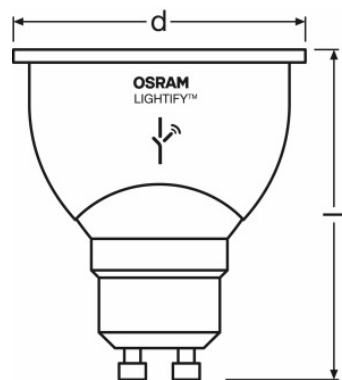

Fiche de données gamme de produits

LIGHTIFY PAR16 50 TW

Technique / Accessoires

- APPLICATION LIGHTIFY nécessaire
- Passerelle LIGHTIFY nécessaire

Conseil d'application

Pour plus d'informations sur les applications et les graphiques, veuillez vous référer à la fiche de données produit.

Données logistiques