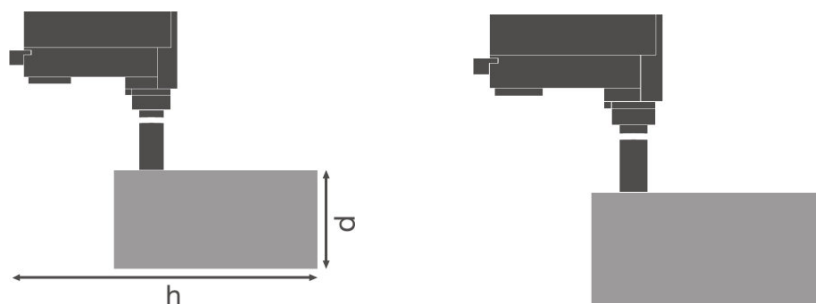

Armatuur voorschakelapparatuurdata

Ouput current	900 mA
ECG - Output ripple current	<10 %
Flikkervrij	Ja
Max. armaturen op stroomonderbreke B16 A	32
Max. armaturen op stroomonderbreke C10 A	26
Max. armaturen op stroomonderbreke C16 A	41

Fotometrische data

Kleurtemperatuur	4000 K
Kleurweergave-index Ra	90
Lichtkleur	Cool White
Lichtstroom	2800 lm
Lichtstroom efficiëntie	75 lm/W
Standaardafwijking van kleurproeven	≤ 3 sdcM

Lichttechnische gegevens

Stralingshoek	24 °
---------------	------

Afmetingen

Diameter	85,0 mm
Hoogte	267,0 mm
Product gewicht	1020,00 g

Kleuren & materialen

Kleur behuizing	White
Kleur van het product	White
Kleur behuizing	White
Body materiaal	Aluminum
Materiaal afdekking	Polymethylmethacrylate (PMMA)