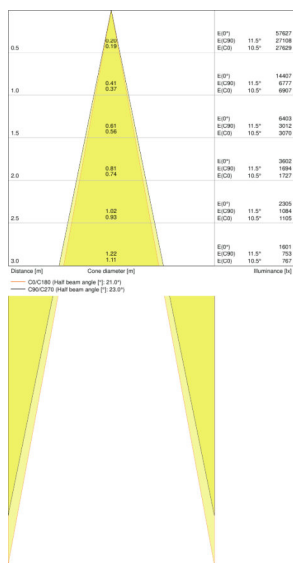

Fotometrische data

Kleurtemperatuur	4000 K
Kleurweergave-index Ra	90
Lichtkleur	Cool White
Lichtstroom	2800 lm
Lichtstroom efficiëntie	75 lm/W
Standaardafwijking van kleurproeven	≤ 3 sdcM

Lichttechnische gegevens

Stralingshoek	24 °
---------------	------

Afmetingen

Diameter	85,0 mm
Hoogte	267,0 mm
Product gewicht	1020,00 g

Kleuren & materialen

Kleur behuizing	White
Kleur van het product	White
Kleur behuizing	White
Body materiaal	Aluminum
Materiaal afdekking	Polymethylmethacrylate (PMMA)

Lichtverdeling

LDC typ cone

LDC typ polar

TECHNISCHE UITRUSTING

- Optionele reflectoren met 15° of 38° uitstralingshoek beschikbaar

LOGISTIEKE DATA

Productcode	Verpakkingseenheid (stuks per verpakking)	Afmetingen (lengte x breedte x hoogte)	Gewicht	Volume
4058075113503	Vouwdoos 1	120 mm x 120 mm x 300 mm	1090,00 g	4.32 dm ³
4058075113510	Verzenddoos 4	495 mm x 130 mm x 310 mm	4794,00 g	19.95 dm ³