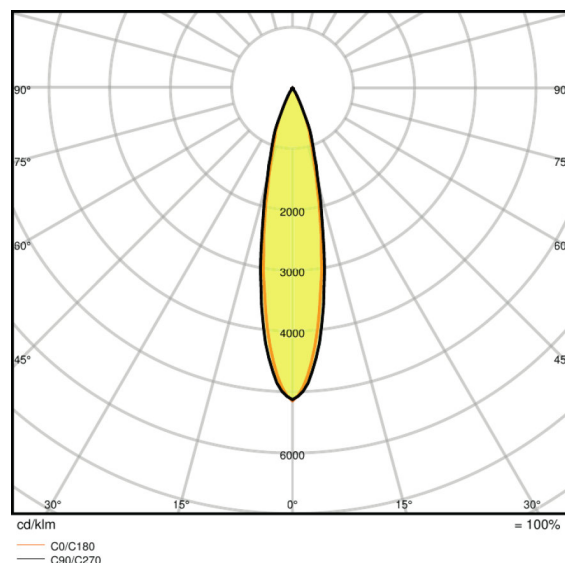

Certificaten & normen

Type bescherming	IP20
Veiligheidsklasse	II
Beschermklasse IK (Schok bestendig)	IK03
Glow Wire Test volgens IEC 695-2-1	650 °C
Fotobiologische veiligheidsgroep EN62778	RG 1
Normen	CE/CB/ENEC/TÜV SÜD/EAC/RoHS

Lichtverdeling

LDC typ cone

LDC typ polar

TECHNISCHE UITRUSTING

- Optionele reflectoren met 15° of 38° uitstralingshoek beschikbaar

LOGISTIEKE DATA

Productcode	Verpakkingseenheid (stuks per verpakking)	Afmetingen (lengte x breedte x hoogte)	Gewicht	Volume
4058075113503	Vouwdoos 1	120 mm x 120 mm x 300 mm	1090,00 g	4.32 dm³
4058075113510	Verzenddoos 4	495 mm x 130 mm x 310 mm	4794,00 g	19.95 dm³