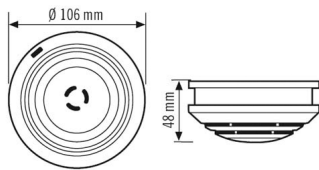

PROTECTOR K 9 V

Omschrijving

PROTECTOR K 9 V, wit

Artikelnummer

ER10018909

GTIN

4015120018909

Maattekening