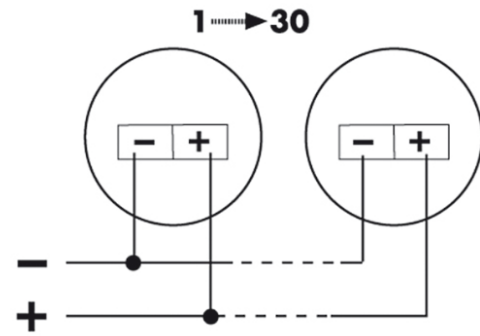

Schakelschema

Batterijvoeding 9 V
Opmerking: Koppeling van max. 30 melders, max. kabellengte 300 m.