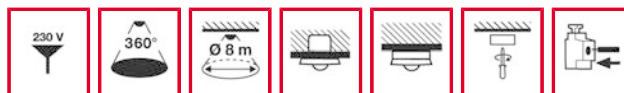

Bestelomschrijving
PD-C360/8 slave wit

Bestelnummer
EP10055379

EAN-nr.
4015120055379

ESYLUX

Maten in mm