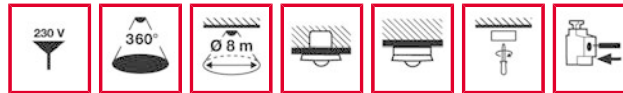

### Korte beschrijving:

- Slave-aanwezigheidssensor voor uitbreiding van het detectiebereik van een master-aanwezigheidssensor met **360° detectiehoek** voor plafondmontage
- **Bereik tot 8 m** diameter voor een voordelige systeemuitbreiding met maximaal 9 andere toestellen
- Voor plafondaanwezigheidssensoren uit de serie PD-C

### Technische gegevens:

Netspanning	230 V ~, 50 - 60 Hz
Energieverbruik ca.	< 0,3 W
Detectiehoek	360°
Bereik	ca. 8 m Ø, bij een montagehoogte van 3 m
Toegestane omgevingstemperatuur	0 °C...+50 °C
Dichtheidsklasse	IP 20 semi-inbouwuitvoering, IP 20/ IP 54 met opbouwdoos (separaat bestellen), IP 20 als uitvoering voor plafondinbouw (inbouwset separaat bestellen)
Beschermklasse	II
Levering	inclusief lensmasker
Montagemogelijkheden	plafondmontage
Behuizingsmateriaal	UV-gestabiliseerd polycarbonaat
Afmetingen ca.	hoogte 38 mm, Ø 108 mm
Einbaumab	Inbouwdiepte 24 mm, Inbouwopening Ø 60 mm
Kleur	wit, overeenkomstig RAL 9010