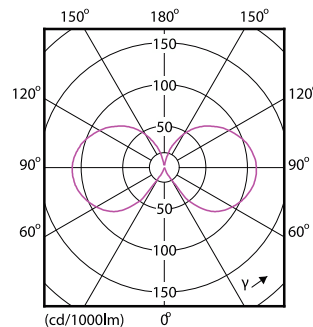

Maatschets

CorePro LEDLusterND2-25W P45 E14 827 CLG

Product	D	C
CorePro LEDLusterND2-25W P45 E14 827 CLG	45 mm	80 mm

Fotometrische gegevens

Spectral Power Distribution Colour

Light Distribution Diagram

CorePro LED kaars- en kogellampen - Glas

Fotometrische gegevens

General uniform lighting

Levensduur

Life Expectancy Diagram

Lumen Maintenance Diagram