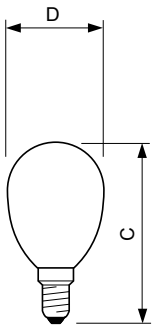

CorePro LED kaars- en kogellampen - Glas

Mechanische eigenschappen en behuizing

Lampafwerking	Helder
Lampvorm	P45 [P 45 mm]

Goedkeuring en toepassing

Energie-efficiëntieklasse	E
Energieverbruik kWh/1.000 uur	2 kWh
EPREL-registratienummer	387363

Productgegevens

Volledige productcode	871951434774800

Productnaam voor bestelling	CorePro LEDLusterND2-25W P45 E14 827 CLG
EAN/UPC - Product	8719514347748
Bestelcode	34774800
Lokale code	34774800
Numerator - Aantal per pak	1
Numerator - Dozen per buitendoos	10
SAP-materiaal	929001238692
Net Weight (Piece)	0,014 kg

Maatschets

CorePro LEDLusterND2-25W P45 E14 827 CLG

Product	D	C
CorePro LEDLusterND2-25W P45 E14 827 CLG	45 mm	80 mm