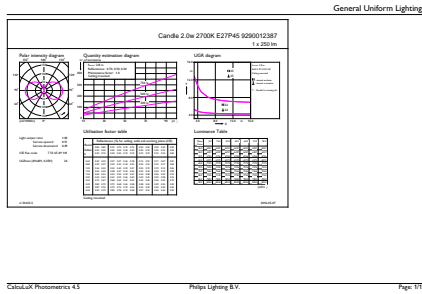

Maatschets

CorePro LEDLusterND2-25W P45 E14 827 CLG

Product	D	C
CorePro LEDLusterND2-25W P45 E14 827 CLG	45 mm	80 mm

Fotometrische gegevens

Spectral Power Distribution Colour

Light Distribution Diagram

CorePro LED kaars- en kogellampen - Glas

Fotometrische gegevens

General uniform lighting

Levensduur

Life Expectancy Diagram

Lumen Maintenance Diagram