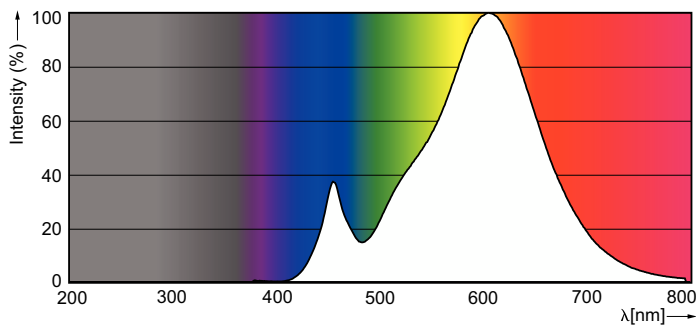

CorePro LED kaars- en kogellampen - Glas

Mechanische eigenschappen en behuizing

Lampafwerking	Helder
Lampvorm	P45 [P 45 mm]

Goedkeuring en toepassing

Energie-efficiëntieklasse	E
Energieverbruik kWh/1.000 uur	2 kWh
EPREL-registratienummer	387363

Productgegevens

Volledige productcode	871951434774800

Productnaam voor bestelling	CorePro LEDLusterND2-25W P45 E14 827 CLG
EAN/UPC - Product	8719514347748
Bestelcode	34774800
Lokale code	34774800
Numerator - Aantal per pak	1
Numerator - Dozen per buitendoos	10
SAP-materiaal	929001238692
Net Weight (Piece)	0,014 kg

Maatschets

Product	D	C
CorePro LEDLusterND2-25W P45 E14 827 CLG	45 mm	80 mm

Fotometrische gegevens

Spectral Power Distribution Colour