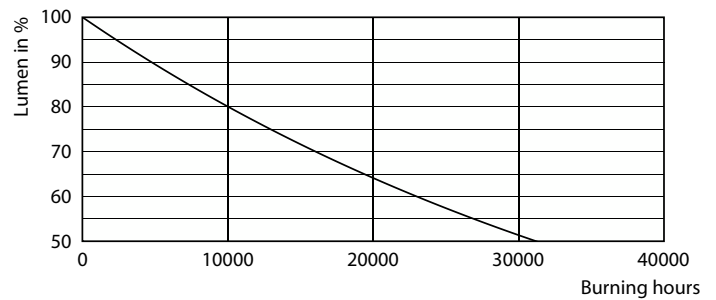

Life Expectancy Diagram

Lumen Maintenance Diagram