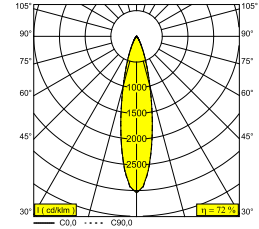

PLAT-OH! SOFT 93023 W-W

29512 9010 W-W

BESCHIKBAAR IN

ZWART-ZWART 29512 9010 B-B

ZWART-GOUD KLEUR 29512 9010 B-GC

WIT-WIT 29512 9010 W-W

[Bekijk op website](#)

Algemene info

LOCATIE	binnen
INSTALLATIE	Plafond Inbouw
ZAAGMAAT/OPENING (MM)	rond - 76
INBOUWDIEPTE (MM)	55
DIKTE MONTAGEOPPERVLAK (MM)	max.12,5
STOF EN WATERDICHTHEID	IP20
GEWICHT (KG)	0.2
RICHTBAARHEID	0° tot 30° zwenkbaar
INFO	REFLECTOR FL-23° EXCL.LED POWER SUPPLY 350mA-DC

Elektrische info

KLASSE	III
ENERGIE KLASSE	F

Info lichtbron

Lightsource Name	LED
Lichtbron	LED array 6W / CRI>90 (R9: 50) / 3000K-1800K / 623lm
TM-30-15 Waarden	Rf: 90 / Rg: 99
SDCM	SDCM2
Risk-groep	RG1
LM80	L90B10 > 50000
LED techniek (lichtbron)	623lm // 6W // 105lm/W
LED techniek (toestel)	448lm // 7W // 65lm/W

Benodigdheden

LED POWER SUPPLY 350mA-DC

Voor gedetailleerde montage gegevens, consulteer de handleiding: [29512_XXX0_HAND.pdf](#)