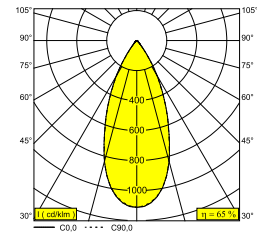

ENTERO RD-S TRIMLESS IP TW 96545 W

28452 9030 W

DISPONIBLE EN
NOIR 28452 9030 B
COULEUR OR 28452 9030 CC
BLANC 28452 9030 W

 [Voir sur le site Web](#)

Informations générales

EMPLACEMENT	interieur
INSTALLATION	Plafond Encastré
FORME / TAILLE DE DÉCOUPE (MM)	circulaire - Ø KIT
PROFONDEUR D'ENCASTREMENT (MM)	115
PROTECTION CONTRE LA PÉNÉTRATION	IP44/20
POIDS (KG)	0.245
ORIENTATION	0° à 20° inclinable, 355° rotatif
INFORMATIONS	REFLECTOR WFL-45° EXCL.LED POWER SUPPLY 500mA-DC TW - (DALI DT8)

Informations électriques

CLASSE	III
CLASSE D'ÉNERGIE	E

Info Source lumineuse

Lightsource Name	LED
Source de lumière	LED array 9W / CRI>90 (R9: 50) / 2700K-6500K / 1087lm
Valeurs TM-30	Rf: 89 / Rg: 100
SDCM	SDCM2
Groupe de risque	RG1
LM80	L90B10 > 50000
Techniques LED (source lumineuse)	1087lm // 9W // 121lm/W
Techniques LED (luminaire)	707lm // 10W // 68lm/W