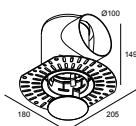

ENTERO RD-S TRIMLESS IP TW 96545 W

28452 9030 W

TERMINEZ VOTRE SPÉCIFICATION

les alimentations led

#

21012 0355 LED POWER SUPPLY 500mA-DC 2CH TW DIM5

1->2

kit de montage

28400 0010 MOUNTING KIT ENTERO RD-S O.F.A.

kit de montage plafond tendu

28400 0070 MOUNTING KIT ENTERO RD-S CSC

28400 0130 MOUNTING KIT ENTERO RD-S WSC

kit de montage - side air + light

29810 0100 MOUNTING KIT SIDE AIR ONLY 1

29810 0110 MOUNTING KIT SIDE AIR 105

ENTERO RD-S TRIMLESS IP TW 96545 W

28452 9030 W

kit de montage - top air only

29810 0200 MOUNTING KIT TOP AIR ONLY 1

kit de montage - no air

29810 0120 MOUNTING KIT NO AIR 105