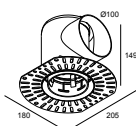

ENTERO RD-S TRIMLESS IP TW 96545 W

28452 9030 W

TERMINEZ VOTRE SPÉCIFICATION

les alimentations led

#

21012 0355 LED POWER SUPPLY 500mA-DC 2CH TW DIM5

1->2

kit de montage

28400 0010 MOUNTING KIT ENTERO RD-S O.F.A.

kit de montage plafond tendu

28400 0070 MOUNTING KIT ENTERO RD-S CSC

28400 0130 MOUNTING KIT ENTERO RD-S WSC

kit de montage - side air + light

29810 0100 MOUNTING KIT SIDE AIR ONLY 1

29810 0110 MOUNTING KIT SIDE AIR 105

ENTERO RD-S TRIMLESS IP TW 96545 W

28452 9030 W

kit de montage - top air only

29810 0200 MOUNTING KIT TOP AIR ONLY 1

kit de montage - no air

29810 0120 MOUNTING KIT NO AIR 105