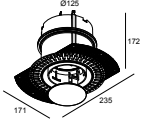

Conditions

MOUNTING KIT ENTERO ROUND S
MOUNTING KIT AIR 105
LED POWER SUPPLY 500mA-DC TW

ENTERO RD-S TRIMLESS IP TW 96545 W

28452 9030 W

Pour des instructions d'installation détaillées, veuillez consulter le manuel: [28452_XXX0_HAND.pdf](#)

ENTERO RD-S TRIMLESS IP TW 96545 W

28452 9030 W

TERMINEZ VOTRE SPÉCIFICATION

les alimentations led

#

21012 0355 LED POWER SUPPLY 500mA-DC 2CH TW DIM5

1->2

kit de montage

28400 0010 MOUNTING KIT ENTERO RD-S O.F.A.

kit de montage plafond tendu

28400 0070 MOUNTING KIT ENTERO RD-S CSC

28400 0130 MOUNTING KIT ENTERO RD-S WSC

kit de montage - side air + light

29810 0100 MOUNTING KIT SIDE AIR ONLY 1

29810 0110 MOUNTING KIT SIDE AIR 105

ENTERO RD-S TRIMLESS IP TW 96545 W

28452 9030 W

kit de montage - top air only

29810 0200 MOUNTING KIT TOP AIR ONLY 1

kit de montage - no air

29810 0120 MOUNTING KIT NO AIR 105