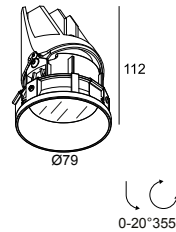

ENTERO RD-S TRIMLESS IP TW 96545 W

28452 9030 W

DISPONIBLE EN
NOIR 28452 9030 B
COULEUR OR 28452 9030 CC
BLANC 28452 9030 W

 [Voir sur le site Web](#)

Informations générales

EMPLACEMENT	interieur
INSTALLATION	Plafond Encastré
FORME / TAILLE DE DÉCOUPE (MM)	circulaire - Ø KIT
PROFONDEUR D'ENCASTREMENT (MM)	115
PROTECTION CONTRE LA PÉNÉTRATION	IP44/20
POIDS (KG)	0.245
ORIENTATION	0° à 20° inclinable, 355° rotatif
INFORMATIONS	REFLECTOR WFL-45° EXCL.LED POWER SUPPLY 500mA-DC TW - (DALI DT8)

Conditions

MOUNTING KIT ENTERO ROUND S
MOUNTING KIT AIR 105
LED POWER SUPPLY 500mA-DC TW

ENTERO RD-S TRIMLESS IP TW 96545 W

28452 9030 W

Pour des instructions d'installation détaillées, veuillez consulter le manuel: [28452_XXX0_HAND.pdf](#)