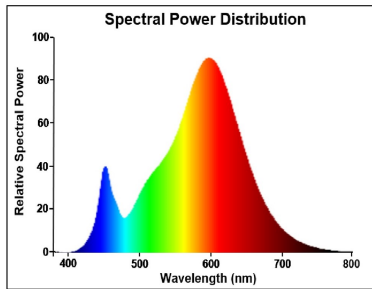

RefLED Retro Superia ES50 DIMMABLE

RefLED Superia Retro ES50 V3 550LM DIM 827 36 SL
0029140

Hoogte eenheidsverpakking (cm)	5.1
DUN14 (inner)	25410288291400
Eenheden per binnendoos	6
Binnenhoogte verpakking (cm)	9.2
Packaging inner width (cm)	16.4
Packaging inner depth (cm)	13.1
DUN14 (outer)	15410288291403
Eenheden per omdoos	60
Lengte omdoos (cm)	20.8
Breedte omdoos (cm)	17.8
Diepte omdoos (cm)	68.5

Safety data

Optimale bedrijfsomstandigheden (°C)	-20-50
Reinigingsinstructies bij breuk	Nvt
Lamp voor speciaal doeleinde	Nee
Uitsluitend te gebruiken in droge toepassingen	Ja
Geschikt voor huishoudelijke verlichting	Ja
Safety message	Dimbaar met goedgekeurde dimmers

PHOTOMETRY