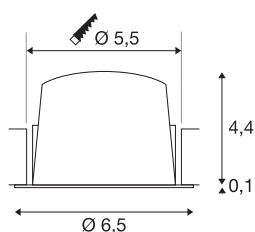

TECHNISCHE GEGEVENS

Art.nr.:	1005529
Secundaire stroom/spanning	200mA
Hoogte	4.5 cm
Diameter	6.5 cm
Inbouwdiameter	5.5 cm
Inbouwdiepte	11 cm
Nettogewicht	0.09 kg
Brutogewicht	0.096 kg
IP-code	IP 20 / IP 44
Beschermingsklasse	III
Schokbestendigheidsklasse	IK02
Schokbestendigheid	0,2 Joule
Montage	inbouw
Montagebeschrijving	plafond
Wattage	7 W
Lumen	670 lm
Lichtkleurtemperatuur	3000 Kelvin
Stralingshoek	40 °
Kleur	wit
CRI	90
UGR ≤	22
LXXBXX-gegevens	L80B50