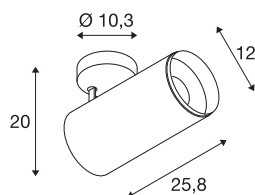

## NUMINOS® SPOT XL PHASE

plafondopbouwarmatuur zwart 36W 2700K 36°

Het NUMINOS armatuursysteem van SLV combineert functie, design en technologie op perfecte wijze. De verschillende downlights en spots maken duizend verlichtingsontwerpen mogelijk. Ook met de NUMINOS® SPOT XL PHASE indoor plafondopbouwarmatuur, die overtuigt door de beste afwerking en lichtkwaliteit. Met de spotlight kunt u kiezen voor gerichte verlichting of hoogwaardige verlichting van grotere gebieden. De plafondinbouwarmatuur overtuigt met een opgenomen vermogen van 36 Watt, een lichtsterkte van 3250 Lumen, een kleurtemperatuur van 2700 Kelvin en een kleurweergave-index van 90. De eenvoudige installatie is nog slechts een formaliteit. Wanneer kiest u voor NUMINOS van SLV? Modulaire diversiteit wacht op u.

## TECHNISCHE GEGEVENS

Art.nr.	1006084
Aantal verschillende lichtopeningen	1
Draai- of zwenkbaar	Draai- en kantelbaar
Montage	opbouw
Montagebeschrijving	plafond
dimbaar	Ja
Dimtechnologie	faseafsnijding
Primaire nominale spanning	220-240V ~50/60Hz
Secundaire stroom/spanning	900 mA
Beschermingsklasse	I
Wattage	36 W
minimale omgevingstemperatuur	-20 °C
maximale omgevingstemperatuur	35 °C
Niveau van inschakelstroom	4.64 A
Duur van inschakelstroom	224 µs
Stroboscopisch effect (SVM)	0.02
Lumen	3250 lm
Lichtkleurtemperatuur	2700 Kelvin
Stralingshoek	36 °
Kleur	zwart
CRI	90
UGR ≤	19

## Lichtbron

791857	
--------	---

<b>LXXBXX-gegevens</b>	L80B50
<b>Levensduur</b>	50000 h
<b>Risk Group</b>	1
<b>Lengte</b>	25.8 cm
<b>Hoogte</b>	20 cm
<b>Diameter</b>	12 cm
<b>Nettogewicht</b>	1.7 kg
<b>Brutogewicht</b>	2.15 kg
<b>BIG WHITE pagina</b>	101