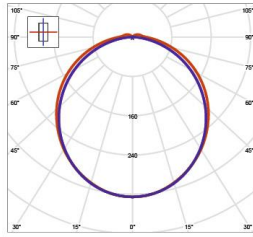

**Optiek**

Plastic Opal

**Materiaal en afwerking**

Behuizing: Aluminium

Kleur: Geborsteld staal, Matwit (RAL 9003), Wit (RAL 9003) of Zwart (RAL 9004)

**Product- and environment images**

View 15W LED 2700K  
Efficiency: 100%  
Lumen output: 946 lm