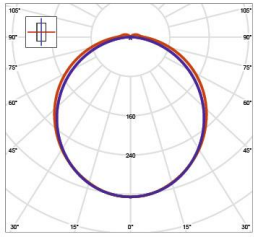

**Optiek**

Plastic Opal

**Materiaal en afwerking**

Behuizing: Aluminium

Kleur: Geborsteld staal, Matwit (RAL 9003), Wit (RAL 9003) of Zwart (RAL 9004)

**Product- and environment images**

View 15W LED 2700K  
Efficiency: 100%  
Lumen output: 946 lm