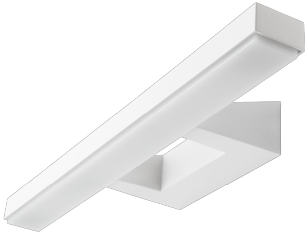

Stijlvolle, moderne en dimbare vanity-armatuur die geschikt is voor alle soorten badkamers. Verkrijgbaar in zwart, wit en geborsteld staal in 2700K en 3000K. Behuizing van armatuur in gepoedercoat aluminium. Eenvoudig te monteren met een snelkoppeling tussen de armatuur en de muurbeugel. Kastbeugel verkrijgbaar als accessoire voor montage boven een badkamerkast of schap.

**Optiek**

Plastic Opal

**Materiaal en afwerking**

Behuizing: Aluminium

Kleur: Geborsteld staal, Matwit (RAL 9003), Wit (RAL 9003) of Zwart (RAL 9004)

**Product- and environment images**

View 15W LED 2700K  
Efficiency: 100%  
Lumen output: 946 lm