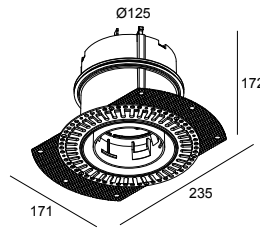

MOUNTING KIT TOP AIR 103

29810 0230

[Bekijk op website](#)

Algemene info

LOCATIE	binnen
ZAAGMAAT/OPENING (MM)	rond - 171
INBOUWDIEPTE (MM)	170
GEWICHT (KG)	0.5
INFO	Supply flow rate: max. 50m³/h Extraction flow rate: max. 75m³/h

Voor gedetailleerde montage gegevens, consulteer de handleiding: [29810_0230_HAND.pdf](#)

WAAR GEBRUIKT

19811 9220 SPY 52 TRIMLESS 92720

19811 9230 SPY 52 TRIMLESS 92745

19811 9320 SPY 52 TRIMLESS 93020

19811 9330 SPY 52 TRIMLESS 93045

19842 9200 SPY 52 FOCUS TRIMLESS 927

19842 9300 SPY 52 FOCUS TRIMLESS 930

24121 9220 SPY 39 TRIMLESS 92720

24121 9230 SPY 39 TRIMLESS 92740

24121 9320 SPY 39 TRIMLESS 93020

24121 9330 SPY 39 TRIMLESS 93040

Notes: