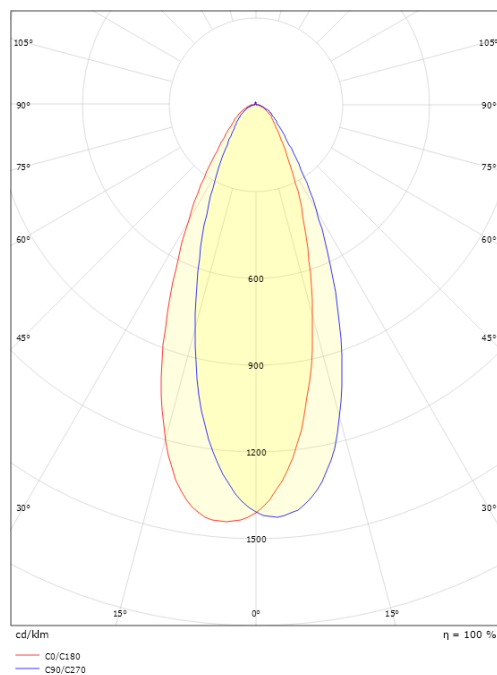

GU10 Geborsteld Staal 360lm 2700K Ra>90

Artikelcode: 830962
EAN: 7021988309629

Elektrisch

System wattage: 6W
Spanning: 220-240V
Max. armaturen per stroomonderbreker: B10: 32, B16: 52, C10: 54, C16: 86

Lichttechniek

Soort lichtbron: LED
Stopcontact: GU10
Luminous flux: 360lm
Werkzaamheid: 60 lm/W
Kleurtemperatuur: 2700K
Kleurweergave (CRI): Ra>90
MacAdams factor: SDCM: 2
levensduur: L70/B50>50,000
Lichtverdeling: Direct
Bundelhoek: 32°

Controle/dimmen

Type: Faseafsnijding

Energie en goedkeuringen

Energie-efficiëntieklasse: G

Materiaal en afwerking

Kleur: Geborsteld staal

Afmetingen

Lengte (mm) L: 66
Breedte (mm) W: 52
Hoogte (mm) H: 52
Gewicht (kg) bruto/netto: 0.065 / 0.0615

Verpakking

Verpakkingsafmetingen (mm): 50 x 50 x 60

7 0 2 1 9 8 8 3 0 9 6 2 9