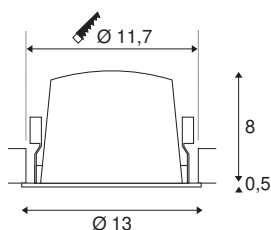

TECHNISCHE GEGEVENS

Art.nr.:	1003949
Aantal verschillende lichtopeningen	1
Secundaire stroom/spanning	700mA
Hoogte	8.5 cm
Diameter	13 cm
Inbouwdiameter	11.7 cm
Inbouwdiepte	9 cm
Nettogewicht	0.42 kg
Brutogewicht	0.449 kg
IP-code	IP 20 / IP 44
Beschermingsklasse	III
Schokbestendigheidsklasse	IK02
Schokbestendigheid	0,2 Joule
Montage	inbouw
Montagebeschrijving	plafond
Wattage	25.41 W
Lumen	2150 lm
Lichtkleurtemperatuur	3000 Kelvin
Stralingshoek	20 °
Kleur	wit
CRI	90
UGR ≤	22