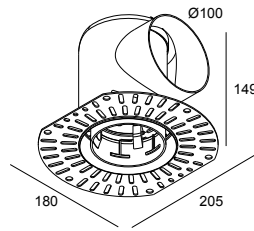

## MOUNTING KIT SIDE AIR 103

29810 0030

 [Bekijk op website](#)

### Algemene info

<b>LOCATIE</b>	binnen
<b>ZAAGMAAT/OPENING (MM)</b>	rond - 168
<b>INBOUWDIEPTE (MM)</b>	160
<b>DIKTE MONTAGEOPPERVLAK (MM)</b>	max.12,5
<b>GEWICHT (KG)</b>	0.29
<b>INFO</b>	Supply flow rate: max. 25m <sup>3</sup> /h Extraction flow rate: max. 50m <sup>3</sup> /h