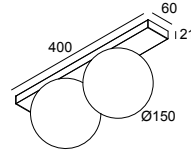

OONO ON 2 930 B

29614 9300 B

BESCHIKBAAR IN
ZWART 29614 9300 B
GOUD KLEUR 29614 9300 GC
WIT 29614 9300 W

 [Bekijk op website](#)

Algemene info

LOCATIE	binnen
INSTALLATIE	Plafond Opbouw,Wand Opbouw
STOF EN WATERDICHTHEID	IP44/20
IK	IK04
GEWICHT (KG)	2,1
RICHTBAARHEID	niet richtbaar
INFO	INCL.LED POWER SUPPLY 500mA-DC

Elektrische info

INGANGSSPANNING	220-240V / 50-60Hz
KLASSE	I
VOEDING INBEGREPEN	YES
DIM TYPE	niet dimbaar
ENERGIE KLASSE	E

Info lichtbron

Lightsource Name	LED
Lichtbron	2 x (LED array 8,6W / CRI>90 (R9: 52) / 3000K / 1089lm)
TM-30-15 Waarden	Rf: 90 / Rg: 99
SDCM	SDCM1
Risk-groep	RG1
LM80	L90B10 > 50000
LED techniek (lichtbron)	2178lm // 17,2W // 127lm/W
LED techniek (toestel)	944lm // 20W // 48lm/W

Opmerkingen

IP44 : wall mounted / IP20 : ceiling mounted

Voor gedetailleerde montage gegevens, consulteer de handleiding: [29614_XXX0_HAND.pdf](#)

 DELTALIGHT®

OONO ON 2 930 B

29614 9300 B

Notes: