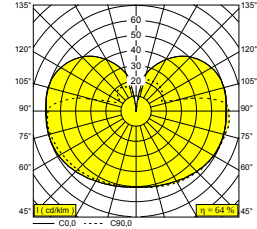

OONO ON 2 930 B

29614 9300 B

BESCHIKBAAR IN
ZWART 29614 9300 B
GOUD KLEUR 29614 9300 GC
WIT 29614 9300 W

 [Bekijk op website](#)

Algemene info

LOCATIE	binnen
INSTALLATIE	Plafond Opbouw,Wand Opbouw
STOF EN WATERDICHTHEID	IP44/20
IK	IK04
GEWICHT (KG)	2,1
RICHTBAARHEID	niet richtbaar
INFO	INCL.LED POWER SUPPLY 500mA-DC

Elektrische info

INGANGSSPANNING	220-240V / 50-60Hz
KLASSE	I
VOEDING INBEGREPEN	YES
DIM TYPE	niet dimbaar
ENERGIE KLASSE	E

Info lichtbron

Lightsource Name	LED
Lichtbron	2 x (LED array 8,6W / CRI>90 (R9: 52) / 3000K / 1089lm)
TM-30-15 Waarden	Rf: 90 / Rg: 99
SDCM	SDCM1
Risk-groep	RG1
LM80	L90B10 > 50000
LED techniek (lichtbron)	2178lm // 17,2W // 127lm/W
LED techniek (toestel)	944lm // 20W // 48lm/W

Opmerkingen

IP44 : wall mounted / IP20 : ceiling mounted

Voor gedetailleerde montage gegevens, consulteer de handleiding: [29614_XXX0_HAND.pdf](#)

 DELTALIGHT®

OONO ON 2 930 B

29614 9300 B

Notes: