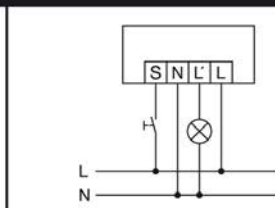

Maten in mm

Bewegingsmelder MD-C360i/8 mini, MD-C360i/12 mini

Standaardschema

Parallelschakeling van max. 8 apparaten

Standaardschema met extra aansturing via maakcontact (knop). Wanneer nodig kan de verlichting met de knop handmatig aan of uit worden gezet.