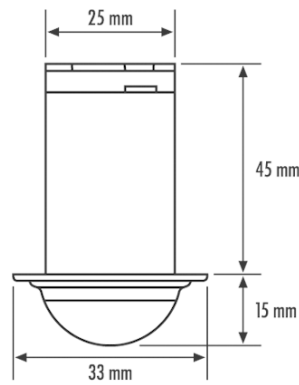

Bestelomschrijving
MD-C360i/8 mini opaal-mat

Bestelnummer
EP10426001

EAN-nr.
4015120426001

Maten in mm

Bewegingsmelder MD-C360i/8 mini, MD-C360i/12 mini