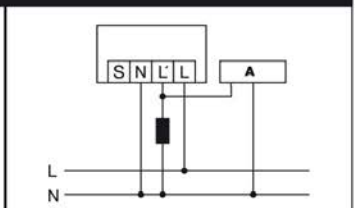

Maten in mm

Bewegingsmelder MD-C360i/8 mini, MD-C360i/12 mini

Standaardschema

Parallelschakeling van max. 8 apparaten

Standaardschema met extra aansturing via maakcontact (knop). Wanneer nodig kan de verlichting met de knop handmatig aan of uit worden gezet.

Bij schakeling van inductoren (bijv. relais, magneetschakelaars, voorschakelapparatuur) kan een RC-filter (A) nodig zijn.