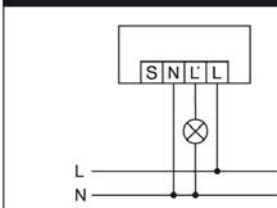

Opmerking: er kunnen max. 10 slave-apparaten op een master worden aangesloten. De kabel mag niet langer zijn dan 100 m.

Bestelomschrijving
MD-C360i/8 mini opaal-mat

Bestelnummer
EP10426001

EAN-nr.
4015120426001

Maten in mm

Bewegingsmelder MD-C360i/8 mini, MD-C360i/12 mini

Standaardschema

Parallelschakeling van max. 8 apparaten

Standaardschema met extra aansturing via maakcontact (knop). Wanneer nodig kan de verlichting met de knop handmatig aan of uit worden gezet.