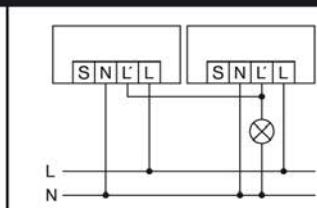

Opmerking: er kunnen max. 10 slave-apparaten op een master worden aangesloten. De kabel mag niet langer zijn dan 100 m.

Bestelomschrijving
MD-C360i/8 mini opaal-mat

Bestelnummer
EP10426001

EAN-nr.
4015120426001

Maten in mm

Bewegingsmelder MD-C360i/8 mini, MD-C360i/12 mini

Standaardschema

Parallelschakeling van max. 8 apparaten

Standaardschema met extra aansturing via maakcontact (knop). Wanneer nodig kan de verlichting met de knop handmatig aan of uit worden gezet.