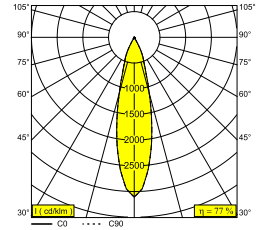

PARTOU S IP 93025 W

25216 9320 W

BESCHIKBAAR IN
ZWART 25216 9320 B
WIT 25216 9320 W

 [Bekijk op website](#)

Algemene info

LOCATIE	binnen
INSTALLATIE	Plafond Inbouw
ZAAGMAAT/OPENING (MM)	square - 76 x 76
INBOUWDIEPTE (MM)	100
DIKTE MONTAGEOPPERVLAK (MM)	min.5
STOF EN WATERDICHTHEID	IP44/20
GEWICHT (KG)	0.2
RICHTBAARHEID	niet richtbaar
INFO	REFLECTOR FL-25° EXCL.LED POWER SUPPLY 350-500mA-DC

Elektrische info

KLASSE	III
ENERGIE KLASSE	E

Info lichtbron

Lightsource Name	LED
Lichtbron	LED array 5,8-8,6W / CRI>90 (R9: 52) / 3000K / 734-1018lm
TM-30-15 Waarden	Rf: 90 / Rg: 99
SDCM	SDCM1
Risk-groep	RG1
LM80	L90B10 > 50000
LED techniek (lichtbron)	1018lm // 8,6W // 118lm/W
LED techniek (toestel)	782lm // 10W // 79lm/W