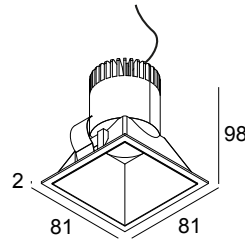

PARTOU S IP 93025 W

25216 9320 W

BESCHIKBAAR IN
ZWART 25216 9320 B
WIT 25216 9320 W

 [Bekijk op website](#)

Algemene info

LOCATIE	binnen
INSTALLATIE	Plafond Inbouw
ZAAGMAAT/OPENING (MM)	square - 76 x 76
INBOUWDIEPTE (MM)	100
DIKTE MONTAGEOPPERVLAK (MM)	min.5
STOF EN WATERDICHTHEID	IP44/20
GEWICHT (KG)	0.2
RICHTBAARHEID	niet richtbaar
INFO	REFLECTOR FL-25° EXCL.LED POWER SUPPLY 350-500mA-DC

Elektrische info

KLASSE	III
ENERGIE KLASSE	E

Info lichtbron

Lightsource Name	LED
Lichtbron	LED array 5,8-8,6W / CRI>90 (R9: 52) / 3000K / 734-1018lm
TM-30-15 Waarden	Rf: 90 / Rg: 99
SDCM	SDCM1
Risk-groep	RG1
LM80	L90B10 > 50000
LED techniek (lichtbron)	1018lm // 8,6W // 118lm/W
LED techniek (toestel)	782lm // 10W // 79lm/W