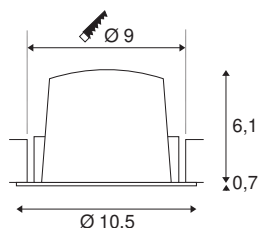

## NUMINOS® DL M

indoor led plafondinbouwarmatuur wit/wit 2700K 40°  
incl. bladveren

NUMINOS is het optimaal op elkaar afgestemde armatuur-systeem van SLV dat functie, design en technologie combineert. Zo kunt u met verschillende downlights en spots duizend mogelijkheden voor lichtontwerp ervaren. Zoals bij de NUMINOS® DL M plafondinbouwarmatuur, die indruk maakt door zijn hoogwaardige afwerking en licht. Ideaal voor een harmonieuze, moderne en ruimtebesparende verlichting die het accent op voorwerpen of de ruimte richt. De plafondinbouwarmatuur overtuigt met een opgenomen vermogen van 17,55 Watt, een lichtsterkte van 1600 Lumen, een kleurtemperatuur van 2700 Kelvin en een kleurweergave-index van 90. De installatie is dan ook nog een fluitje van een cent. Wanneer kiest u voor NUMINOS van SLV? Modulaire diversiteit wacht op u.

## TECHNISCHE GEGEVENS

Art.nr.:	1003857
Aantal verschillende lichtopeningen	1
Secundaire stroom/spanning	500mA
Hoogte	6.8 cm
Diameter	10.5 cm
Inbouwdiameter	9 cm
Inbouwdiepte	7.5 cm
Nettogewicht	0.24 kg
Brutogewicht	0.28 kg
IP-code	IP 20 / IP 44
Beschermingsklasse	III
Schokbestendigheidsklasse	IK02
Schokbestendigheid	0,2 Joule
Montage	inbouw
Montagebeschrijving	plafond
Wattage	17.55 W
Lumen	1600 lm
Lichtkleurtemperatuur	2700 Kelvin
Stralingshoek	40 °
Kleur	wit
CRI	90
UGR ≤	19