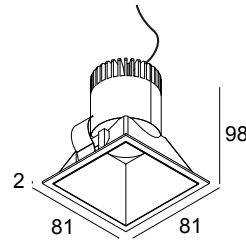

## PARTOU S IP 93025 W

25216 9320 W

DISPONIBLE EN  
**NOIR** 25216 9320 B  
**BLANC** 25216 9320 W

[Voir sur le site Web](#)

### Informations générales

<b>EMPLACEMENT</b>	interieur
<b>INSTALLATION</b>	Plafond Encastré
<b>FORME / TAILLE DE DÉCOUPE (MM)</b>	rectangle - 76 x 76
<b>PROFONDEUR D'ENCASTREMENT (MM)</b>	100
<b>ÉPAISSEUR DE LA SURFACE DE MONTAGE (MM)</b>	min.5
<b>PROTECTION CONTRE LA PÉNÉTRATION</b>	IP44/20
<b>POIDS (KG)</b>	0,2
<b>ORIENTATION</b>	non réglable
<b>INFORMATIONS</b>	REFLECTOR FL-25° EXCL.LED POWER SUPPLY 350-500mA-DC