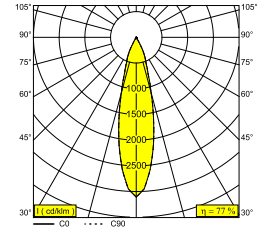

[Voir sur le site Web](#)

Informations générales

EMPLACEMENT	interieur
INSTALLATION	Plafond Encastré
FORME / TAILLE DE DÉCOUPE (MM)	rectangle - 76 x 76
PROFONDEUR D'ENCASTREMENT (MM)	100
ÉPAISSEUR DE LA SURFACE DE MONTAGE (MM)	min.5
PROTECTION CONTRE LA PÉNÉTRATION	IP44/20
POIDS (KG)	0,2
ORIENTATION	non réglable
INFORMATIONS	REFLECTOR FL-25° EXCL.LED POWER SUPPLY 350-500mA-DC

Informations électriques

CLASSE	III
CLASSE D'ÉNERGIE	E

Info Source lumineuse

Lightsource Name	LED
Source de lumière	LED array 5,8-8,6W / CRI>90 (R9: 52) / 3000K / 734-1018lm
Valeurs TM-30	Rf: 90 / Rg: 99
SDCM	SDCM1
Groupe de risque	RG1
LM80	L90B10 > 50000
Techniques LED (source lumineuse)	1018lm // 8,6W // 118lm/W
Techniques LED (luminaire)	782lm // 10W // 79lm/W

Conditions

LED POWER SUPPLY 350 / 500mA-DC DIM

Pour des instructions d'installation détaillées, veuillez consulter le manuel: [25216_XXX0_HAND.pdf](#)