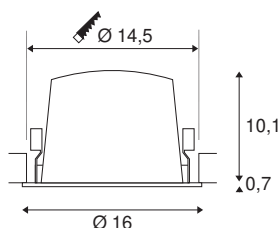

NUMINOS® DL XL

indoor led plafondinbouwarmatuur wit/zwart 3000K 20°

NUMINOS is het perfect op elkaar afgestemde armatuur-systeem van SLV dat functie, design en technologie combineert. Met een verscheidenheid aan downlights en spots zorgt u voor duizend verlichtingsontwerpmogelijkheden. Zoals bij de NUMINOS® DL XL plafondinbouwarmatuur, die indruk maakt door zijn hoogwaardige afwerking en licht. Op die manier kunt u onopvallende, moderne en ruimtebesparende verlichting creëren die de aandacht vestigt op voorwerpen of de ruimte. De plafondinbouwarmatuur overtuigt met een opgenomen vermogen van 37,4 Watt, een lichtsterkte van 3300 Lumen, een kleurtemperatuur van 3000 Kelvin en een kleurweergave-index van 90. De eenvoudige installatie is nog slechts een formaliteit. Wanneer kiest u voor NUMINOS van SLV? Modulaire diversiteit wacht op u.

TECHNISCHE GEGEVENS

Art.nr.:	1004021
Aantal verschillende lichtopeningen	1
Secundaire stroom/spanning	1050mA
Hoogte	10.8 cm
Diameter	16 cm
Inbouwdiameter	14.5 cm
Inbouwdiepte	11.5 cm
Nettogewicht	0.66 kg
Brutogewicht	0.706 kg
IP-code	IP 20 / IP 44
Beschermingsklasse	III
Schokbestendigheidsklasse	IK02
Schokbestendigheid	0,2 Joule
Montage	inbouw
Montagebeschrijving	plafond
Wattage	37.4 W
Lumen	3300 lm
Lichtkleurtemperatuur	3000 Kelvin
Stralingshoek	20 °
Kleur	wit
CRI	90
UGR ≤	22