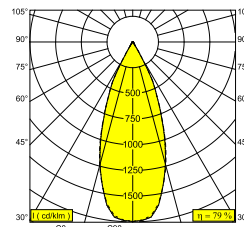

[Voir sur le site Web](#)

Informations générales

EMPLACEMENT	interieur
INSTALLATION	Plafond Encastré
FORME / TAILLE DE DÉCOUPE (MM)	circulaire - 64
PROFONDEUR D'ENCASTREMENT (MM)	85
ÉPAISSEUR DE LA SURFACE DE MONTAGE (MM)	min.5
PROTECTION CONTRE LA PÉNÉTRATION	IP44/20
POIDS (KG)	0.2
ORIENTATION	non réglable
INFORMATIONS	REFLECTOR WFL-37° EXCL.LED POWER SUPPLY 350-500mA-DC

Informations électriques

CLASSE	III
CLASSE D'ÉNERGIE	E

Info Source lumineuse

Lightsource Name	LED
Source de lumière	LED array 5,8-8,6W / CRI>90 (R9: 52) / 3000K / 734-1018lm
Valeurs TM-30	Rf: 90 / Rg: 99
SDCM	SDCM1
Groupe de risque	RG1
LM80	L90B10 > 50000
Techniques LED (source lumineuse)	1018lm // 8,6W // 118lm/W
Techniques LED (luminaire)	804lm // 10W // 81lm/W

Conditions

LED POWER SUPPLY 350 / 500mA-DC DIM

Pour des instructions d'installation détaillées, veuillez consulter le manuel: [25211_XXX0_HAND.pdf](#)