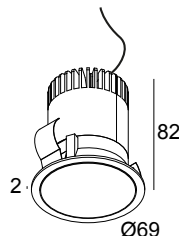

MINI PARTOU IP 93037 W-W

25211 9330 W-W

DISPONIBLE EN

NOIR-NOIR 25211 9330 B-B

NOIR-CHROME FONCÉ 25211 9330 B-DC

BLANC-BLANC 25211 9330 W-W

 [Voir sur le site Web](#)

Informations générales

EMPLACEMENT	interieur
INSTALLATION	Plafond Encastré
FORME / TAILLE DE DÉCOUPE (MM)	circulaire - 64
PROFONDEUR D'ENCASTREMENT (MM)	85
ÉPAISSEUR DE LA SURFACE DE MONTAGE (MM)	min.5
PROTECTION CONTRE LA PÉNÉTRATION	IP44/20
POIDS (KG)	0.2
ORIENTATION	non réglable
INFORMATIONS	REFLECTOR WFL-37° EXCL.LED POWER SUPPLY 350-500mA-DC