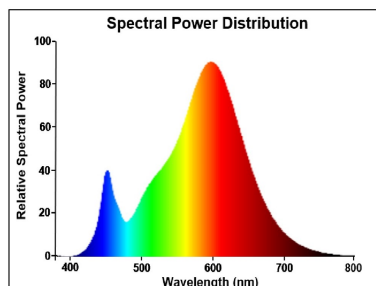

ToLEDo R7s 78MM

ToLEDo Retro R7s 78MM 470LM 827 SL

0029682

Duur inschakelstroom (μs)	520
Lamp energielabel (klasse)	E
Nominale frequentie (Hz)	50/60Hz
Max. Armaturen per 16A C automaat	133
Max. Armaturen per 16A B automaat	66

Lifetime data

Gemiddelde nominale levensduur - L70 B50	15000
Gemiddelde levensduur (nominaal) (u)	15000
Gemiddelde levensduur (nominaal) (uur)	15000

Physical data

Lengte (mm)	78
Nominale diameter product (mm)	17
Gewicht (kg)	0.013

Packaging

Beschrijving verpakking	Karton
EAN code	5410288296821
Enkele lengte verpakking (cm)	12.0
Enkele breedte verpakking (cm)	4.5
Hoogte eenheidsverpakking (cm)	4.5
DUN14 (outer)	15410288296828
Eenheden per omdoos	6
Lengte omdoos (cm)	14.3
Breedte omdoos (cm)	9.7
Diepte omdoos (cm)	13.0

Safety data

Optimale bedrijfsomstandigheden ($^{\circ}$C)	-20-45
Reinigingsinstructies bij breuk	Nvt
Lamp voor speciaal doeleinde	Nee
Uitsluitend te gebruiken in droge toepassingen	Ja
Geschikt voor huishoudelijke verlichting	Ja
Safety message	Niet geschikt voor geheel gesloten armaturen

PHOTOMETRY

ToLEDo R7s 78MM

ToLEDo Retro R7s 78MM 470LM 827 SL

0029682

TECHNICAL DRAWINGS