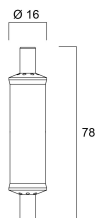

Packaging

Beschrijving verpakking	Karton
EAN code	5410288296821
Enkele lengte verpakking (cm)	12.0
Enkele breedte verpakking (cm)	4.5
Hoogte eenheidsverpakking (cm)	4.5
DUN14 (outer)	15410288296828
Eenheden per omdoos	6
Lengte omdoos (cm)	14.3
Breedte omdoos (cm)	9.7
Diepte omdoos (cm)	13.0

PHOTOMETRY

ToLEDo R7s 78MM

ToLEDo Retro R7s 78MM 470LM 827 SL

0029682

TECHNICAL DRAWINGS

SYLVANIA

ToLEDo R7s 78MM

ToLEDo Retro R7s 78MM 470LM 827 SL