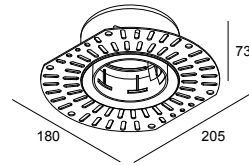

MOUNTING KIT NO AIR 101

29810 0050

 [Bekijk op website](#)

Algemene info

LOCATIE	binnen
ZAAGMAAT/OPENING (MM)	rond - 168
INBOUWDIEPTE (MM)	95
GEWICHT (KG)	0.17

Voor gedetailleerde montage gegevens, consulteer de handleiding: [29810_0050_HAND.pdf](#)

WAAR GEBRUIKT

202 144 811 922	DEEP RINGO TRIMLESS LED 92733
202 144 811 932	DEEP RINGO TRIMLESS LED 93033
202 144 1902	DEEP RINGO TRIMLESS LED 9-SOFT
202 146 811 922	DEEP RINGO TRIMLESS LED IP 92733
202 146 811 932	DEEP RINGO TRIMLESS LED IP 93033
19436 9030	DEEP RINGO TRIMLESS SOFT 93045