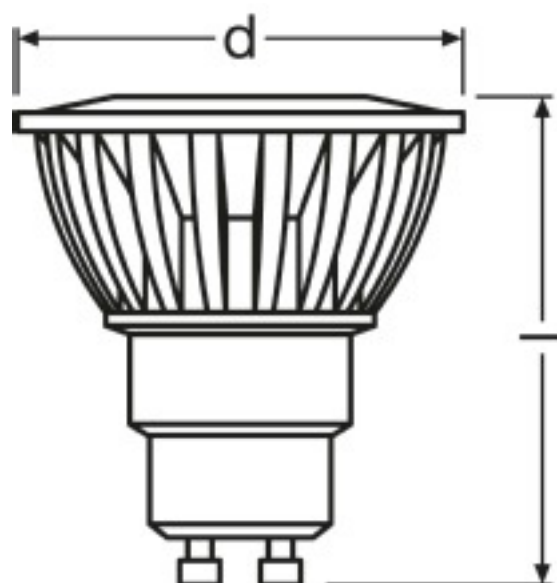

Product line drawing
20 35° 5 W/828 GU10 | 20 35° 5 W/740 GU10

Product line drawing
35 35° 5 W/828 GU10 | 20 35° 5 W/830 GU10

Technische data

Productomschrijving	Lampvoet	Nominale vermogen	Nominale spanning	Vergelijkbaar vermogen lamp	Stralingshoek	Nominale levensduur lamp
20 35° 5 W/828 GU10 ¹⁾	GU10	5 W	220...240 V	20 W	35 °	25000 h
35 35° 5 W/828 GU10 ¹⁾	GU10	5 W	220...240 V	35 W	35 °	25000 h
20 35° 5 W/830 GU10 ¹⁾	GU10	5 W	230 V	20 W	35 °	25000 h
20 35° 5 W/740 GU10 ¹⁾	GU10	5 W	230 V	20 W	35 °	25000 h