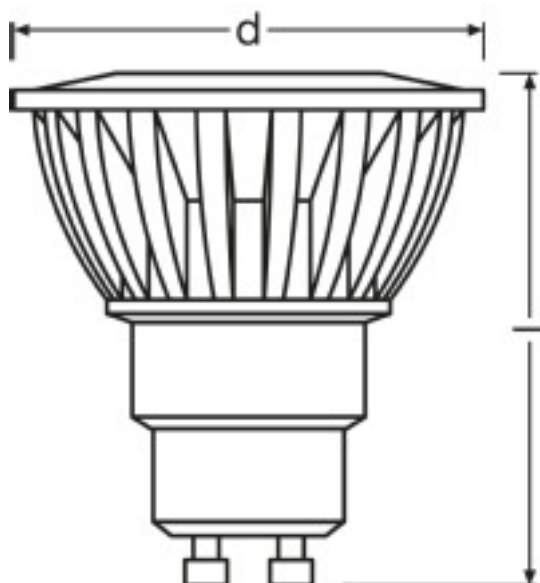

PARATHOM PAR16

LED reflectorlamp PAR16 met retrofit steeklampvoet

- Schijnwerpers voor accenten
- Vitрины en etalages
- Detailhandels en tentoonstellingsruimten
- Schijnwerpers voor warmtegevoelige objecten zoals voedsel, planten, enz.
- Gebruik buiten alleen in buitenarmaturen (minimum IP65)
- Gerichte lichtbronnen
- Horeca
- Winkels

Product line drawing
20 35° 5 W/828 GU10 | 20 35° 5 W/740 GU10

Product line drawing
35 35° 5 W/828 GU10 | 20 35° 5 W/830 GU10

Technische data

Productomschrijving	Lampvoet	Nominale vermogen	Nominale spanning	Vergelijkbaar vermogen lamp	Stralingshoek	Nominale levensduur lamp
20 35° 5 W/828 GU10 ¹⁾	GU10	5 W	220...240 V	20 W	35 °	25000 h
35 35° 5 W/828 GU10 ¹⁾	GU10	5 W	220...240 V	35 W	35 °	25000 h
20 35° 5 W/830 GU10 ¹⁾	GU10	5 W	230 V	20 W	35 °	25000 h
20 35° 5 W/740 GU10 ¹⁾	GU10	5 W	230 V	20 W	35 °	25000 h