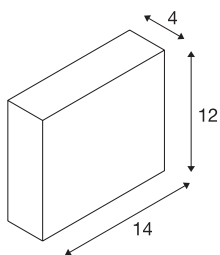

QUAD FRAME 14

indoor LED wandarmatuur wit CCT Switch 2700/3000K

LED wandarmatuur QUAD FRAME 14. De niet-zichtbaar ingebouwde LED geeft zijn licht indirect af aan het te verlichten oppervlak. Zo is niet-verblindende verlichting van bijvoorbeeld gangen en trappen mogelijk. Het QUAD FRAME 14 inbouwarmatuur is verkrijgbaar in een witte behuizing. Dankzij de ingebouwde CCT Switch kunt u de lichtkleur bij installatie instellen op 2700K of 3000K. Dit armatuur bevat ingebouwde LED lampen.

TECHNISCHE GEGEVENS

Art.nr.:	1003467
Primaire nominale spanning	100-240V ~50/60Hz mA/V
Secundaire stroom/spanning	350mA
Breedte	14 cm
Hoogte	12 cm
Diepte	4 cm
Nettogewicht	0.421 kg
Brutogewicht	0.528 kg
Beschermingsklasse	I
Montage	opbouw
Montagebeschrijving	wand
Aantal doorvoerbedrading	10
Wattage	4.4 W
Lumen	175 lm
Lichtkleurtemperatuur	2700/3000 Kelvin
Stralingshoek	95 °
Kleur	wit
CRI	90
LXXBXX-gegevens	L70B50
Levensduur	30000 h
minimale omgevingstemperatuur	-20 °C
maximale omgevingstemperatuur	40 °C