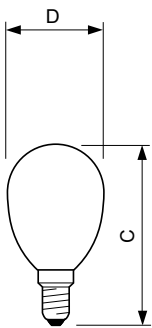

SAP-materiaal	929002024092
---------------	--------------

Net Weight (Piece)	0,014 kg
--------------------	----------

Maatschets

CorePro LEDLusterND2.2-25W E14 840P45CLG

Product	D	C
CorePro LEDLusterND2.2-25W E14 840P45CLG	45 mm	80 mm