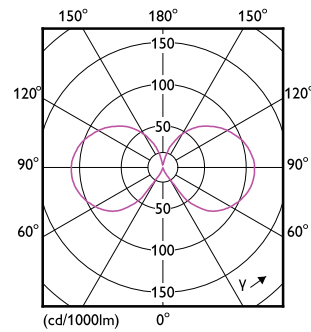

SAP-materiaal	929002024092
---------------	--------------

Net Weight (Piece)	0,014 kg
--------------------	----------

Maatschets

CorePro LEDLusterND2.2-25W E14 840P45CLG

Product	D	C
CorePro LEDLusterND2.2-25W E14 840P45CLG	45 mm	80 mm

Fotometrische gegevens

Candle B35 4.3-40W 470lm4000K E14NDClear

Candle B35 2-25W 250lm4000K E14 ND Clear

CorePro LED kaars- en kogellampen - Glas

Fotometrische gegevens

LEDLuster ND E14 840 P45 CL

Levensduur