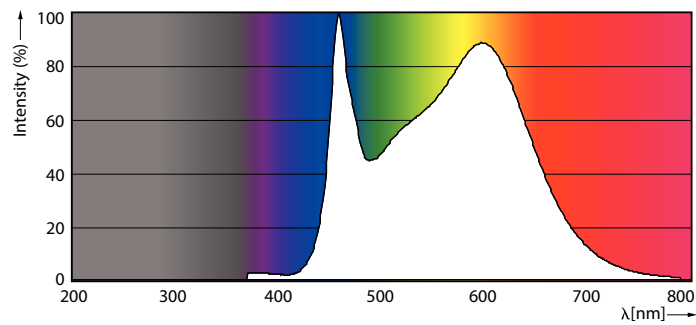

Product gegevens

Algemene informatie	
Lampvoet	E14 [E14]
CE-markering	Ja
Conform EU RoHS-richtlijn	Ja
Nominale levensduur (nom.)	15000 h
Schakelcyclus	20000
Meetreferentie van lichtstroom	Sphere
Laag	CorePro
Eisen aan armatuurontwerp	
Kleurcode	840 [CCT of 4000K (841)]
Lichtstroom (nom.)	250 lm
Kleuraanduiding	Koel Wit (CW)
Gecorreleerde kleurtemperatuur (nom.)	4000 K
Lichtrendement (gespec.) (nom.)	113,00 lm/W
Kleurconsistentie	<6
Kleurweergave-index (nom.)	80

Fotometrische gegevens

Candle B35 4.3-40W 470lm4000K E14NDClear

Candle B35 2-25W 250lm4000K E14 ND Clear

CorePro LED kaars- en kogellampen - Glas

Fotometrische gegevens

LEDLuster ND E14 840 P45 CL

Levensduur