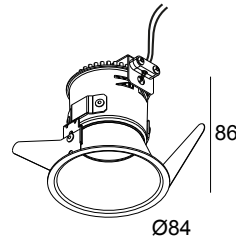

DEEP VARO 93036 IP S1 B

423 022 811 932 B

BESCHIKBAAR IN
ZWART 423 022 811 932 B
WIT 423 022 811 932 W

 [Bekijk op website](#)

Algemene info

| | |
|------------------------------------|--|
| LOCATIE | binnen |
| INSTALLATIE | Plafond Inbouw |
| ZAAGMAAT/OPENING (MM) | rond - 76 |
| INBOUWDIEPTE (MM) | 90 |
| DIKTE MONTAGEOPPERVLAK (MM) | min.5 |
| STOF EN WATERDICHTHEID | IP44/20 |
| GEWICHT (KG) | 0.3 |
| RICHTBAARHEID | niet richtbaar |
| INFO | REFLECTOR FL-36° EXCL.LED POWER SUPPLY 350mA-DC |

Elektrische info

| | |
|-----------------------|-----|
| KLASSE | III |
| ENERGIE KLASSE | E |

Info lichtbron

| | |
|--------------------------|--|
| Lightsource Name | LED |
| Lichtbron | LED array 7,1W / CRI>90 (R9: 52) / 3000K / 812lm |
| TM-30-15 Waarden | Rf: 90 / Rg: 99 |
| SDCM | SDCM2 |
| Risk-groep | RG1 |
| LM80 | L90B10 > 50000 |
| LED techniek (lichtbron) | 812lm // 7,1W // 115lm/W |
| LED techniek (toestel) | 700lm // 8W // 86lm/W |

Benodigdheden

LED POWER SUPPLY 350mA-DC DIM

Opties

PLASTERKIT 101

DEEP VARO 93036 IP S1 B

423 022 811 932 B

Voor gedetailleerde montage gegevens, consulteer de handleiding: [423_022_811_9X2_HAND.pdf](#)

PLAFOND COMPATIBILITEIT