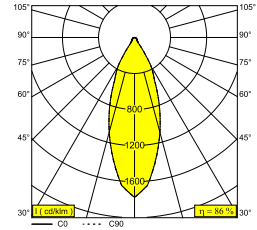

DEEP VARO 93036 IP S1 B

423 022 811 932 B

BESCHIKBAAR IN
ZWART 423 022 811 932 B
WIT 423 022 811 932 W

 [Bekijk op website](#)

Algemene info

| | |
|------------------------------------|--|
| LOCATIE | binnen |
| INSTALLATIE | Plafond Inbouw |
| ZAAGMAAT/OPENING (MM) | rond - 76 |
| INBOUWDIEPTE (MM) | 90 |
| DIKTE MONTAGEOPPERVLAK (MM) | min.5 |
| STOF EN WATERDICHTHEID | IP44/20 |
| GEWICHT (KG) | 0.3 |
| RICHTBAARHEID | niet richtbaar |
| INFO | REFLECTOR FL-36° EXCL.LED POWER SUPPLY 350mA-DC |

Elektrische info

| | |
|-----------------------|-----|
| KLASSE | III |
| ENERGIE KLASSE | E |

Info lichtbron

| | |
|--------------------------|--|
| Lightsource Name | LED |
| Lichtbron | LED array 7,1W / CRI>90 (R9: 52) / 3000K / 812lm |
| TM-30-15 Waarden | Rf: 90 / Rg: 99 |
| SDCM | SDCM2 |
| Risk-groep | RG1 |
| LM80 | L90B10 > 50000 |
| LED techniek (lichtbron) | 812lm // 7,1W // 115lm/W |
| LED techniek (toestel) | 700lm // 8W // 86lm/W |