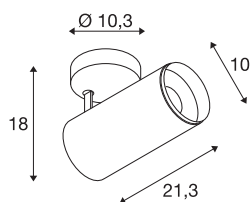

TECHNISCHE GEGEVENS

| | |
|-------------------------------|----------------------|
| Art.nr. | 1004579 |
| Draai- of zwenkbaar | Draai- en kantelbaar |
| Montage | opbouw |
| Montagebeschrijving | plafond |
| dimbaar | Ja |
| Dimtechnologie | DALI |
| Primaire nominale spanning | 220-240V ~50/60Hz |
| Secundaire stroom/spanning | 700 mA |
| Beschermingsklasse | I |
| Wattage | 28 W |
| minimale omgevingstemperatuur | -20 °C |
| maximale omgevingstemperatuur | 30 °C |
| Aantal armaturen bij LS B16A | 35 |
| Aantal armaturen bij LS C16A | 60 |
| Niveau van inschakelstroom | 30 A |
| Duur van inschakelstroom | 2 µs |
| Lumen | 2400 lm |
| Lichtkleurtemperatuur | 2700 Kelvin |
| Stralingshoek | 36 ° |
| Kleur | zwart |
| CRI | 90 |
| UGR ≤ | 19 |

Lichtbron

| | |
|--------|---|
| 791800 |  |
|--------|---|

Toebehoren

| | |
|---------|----------------------------|
| 1006169 | NUMINOS® L , Frontring wit |
|---------|----------------------------|

| | |
|-----------------------|--------------------|
| LXXBXX-gegevens | L80B50 |
| Levensduur | 50000 h |
| Lichtsterkteverdeling | rotatiesymmetrisch |
| Lichtuitlaat | direct |
| Risk Group | 1 |
| Lengte | 21.3 cm |
| Hoogte | 18 cm |
| Diameter | 10 cm |
| Nettogewicht | 1.15 kg |
| Brutogewicht | 1.5 kg |
| BIG WHITE pagina | 101 |