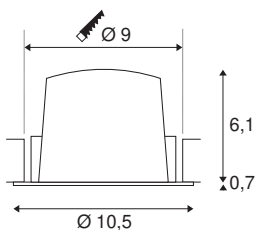

NUMINOS® DL M

plafonnier encastré à LED indoor blanc / chromé 4000 K 20 ° avec ressorts à lame

Le système de luminaires NUMINOS de SLV allie fonctionnalité, design et technologie à la perfection. Découvrez des milliers d'aménagements lumineux avec les nombreux downlights et spotlights. Il en va de même pour NUMINOS® DL M qui, sous forme de plafonnier encastré, séduit avec la meilleure qualité de finition et de lumière. Idéal pour un éclairage discret, moderne et compacte qui place les objets de la pièce sous les feux de la rampe. Le plafonnier encastré parvient à convaincre avec une puissance de 17,55 watts, une intensité lumineuse de 1660 lumens, une température de couleur de 4000 kelvins et un indice de rendu des couleurs élevé de plus de 90. L'installation facile n'est alors plus qu'une formalité. Quand allez-vous vous décider pour NUMINOS de SLV? La diversité modulaire vous attend.

INFORMATIONS TECHNIQUES

N° art.	1003903
Nombre de sorties lumineuses différentes	1
Code IP	IP 20 / IP 44
Classe de résistance aux chocs	IK 02
Résistance au choc	0.2 Joule
Montage	Encastré
Infos de montage	Plafond
Courant / tension secondaire	500 mA
Indice de protection	III
Wattage	17.55 W
Température ambiante min.	-20 °C
Température ambiante max.	40 °C
Lumen	1660 lm
Température de couleur	4000 Kelvin
Angle faisceau	20 °
Coloris	blanc
CRI	90
UGR ≤	19
Caractéristiques LXXBXX	L80B50
Durée de vie	50000 h
Répartition de l'intensité lumineuse	rotosymétrique
Faisceau lumineux	direct

Risk Group	1
Hauteur	6.8 cm
Diamètre	10.5 cm
Poids net	0.24 kg
Poids brut	0.28 kg
Forme de la découpe	rond
Profondeur d'encastrement	7.5 cm
Diamètre d'encastrement	9 cm
BIG WHITE, page	32