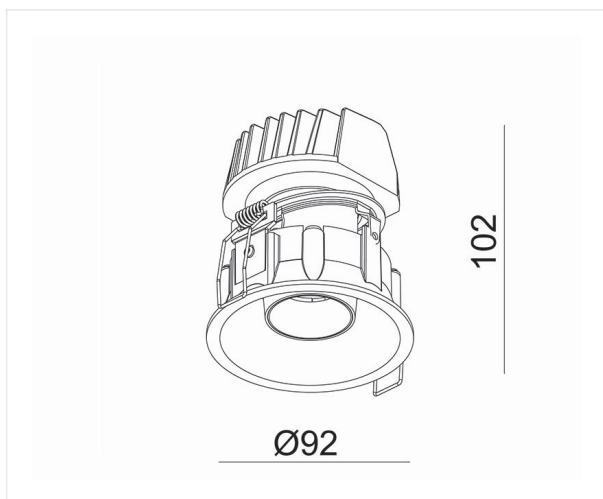

Luxux blanc 3000K

13 W IP 20 CCT 3000K Im 1200 IRC >90  

Référence LU930W

Prix excl. TVA € 57,00

Diamètre 92 mm

Diamètre d'encastrement 83 mm

Hauteur 102 mm

Matériel Aluminium

Couleur Wit - RAL 9003

LED Bridgelux HD6 Array

Temp de couleur 3000K

Lumen 1200 lm

IRC >90

Faisceau 38°

IP 20

Courant Led 350 mA