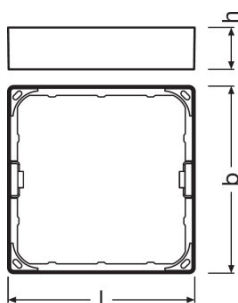

PRODUCTDATASHEET

DL SLIM FRAME SQ 155 WT

DOWNLIGHT SLIM SQUARE FRAME | Opbouw montagekader, vierkante vorm

TOEPASSINGSGBIEDEN

- Algemene verlichting
- Publieke zones
- Trappenhuizen
- Gangen
- Foyers
- Winkels

PRODUCTVOORDELEN

- Kabelinvoer aan de zijkant voor elektrische aansluiting met laag profiel
- Eenvoudige installatie dankzij meegeleverde boorsjabloon

PRODUCTKENMERKEN

- Lage inbouwdiepte
- Robuuste behuizing van polycarbonaat
- Montagetoebereiden inbegrepen

TECHNISCHE DATA

Afmetingen

Lengte	170,0 mm
Breedte	170,0 mm
Hoogte	38,0 mm
Product gewicht	68,00 g

Kleuren & materialen

Kleur van het product	Wit
------------------------------	-----

Aanvullende product data

Montagelocatie	Plafond / Muur
-----------------------	----------------

LOGISTIEKE DATA

Productcode	Verpakkingseenheid (stuks per verpakking)	Afmetingen (lengte x breedte x hoogte)	Gewicht	Volume
4058075079410	Vouwdoos 1	43 mm x 180 mm x 180 mm	119,00 g	1.39 dm ³
4058075079427	Verzenddoos 6	280 mm x 190 mm x 200 mm	902,00 g	10.64 dm ³