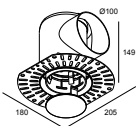

1->2

Montage kit

28400 0010 MOUNTING KIT ENTERO RD-S O.F.A.

28500 0220 MOUNTING KIT DEEP ENTERO RD-S TRIMLESS

ENTERO RD-S TRIMLESS 92720 W

28425 9220 W

Montage kit spanplafond

28400 0070 MOUNTING KIT ENTERO RD-S CSC

28400 0130 MOUNTING KIT ENTERO RD-S WSC

Montage kit - side air + light

29810 0110 MOUNTING KIT SIDE AIR 105

Montage kit - top air + light

29810 0130 MOUNTING KIT TOP AIR 105

Montage kit - side air only

29810 0100 MOUNTING KIT SIDE AIR ONLY 1

ENTERO RD-S TRIMLESS 92720 W

28425 9220 W

Montage kit - top air only

29810 0200 MOUNTING KIT TOP AIR ONLY 1

Montage kit - no air

29810 0120 MOUNTING KIT NO AIR 105

ENTERO RD-S TRIMLESS 92720 W

28425 9220 W