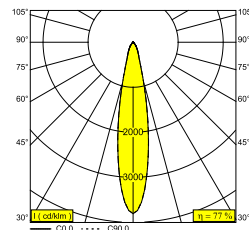

ENTERO RD-S TRIMLESS 92720 W

28425 9220 W

BESCHIKBAAR IN
ZWART 28425 9220 B
GOUD KLEUR 28425 9220 GC
WIT 28425 9220 W

 [Bekijk op website](#)

Algemene info

LOCATIE	binnen
INSTALLATIE	Plafond Inbouw
ZAAGMAAT/OPENING (MM)	rond - Ø KIT
INBOUWDIEPTE (MM)	105
STOF EN WATERDICHTHEID	IP20
GEWICHT (KG)	0.235
RICHTBAARHEID	0° tot 30° zwenkbaar, 355° roteerbaar
INFO	REFLECTOR FL-20° EXCL.LED POWER SUPPLY 350-700mA-DC Optional REFLECTOR 45° available

Elektrische info

KLASSE	III
ENERGIE KLASSE	E

Info lichtbron

Lightsource Name	LED
Lichtbron	LED array 5,8-12,4W / CRI>90 (R9: 60) / 2700K / 753-1403lm
TM-30-15 Waarden	Rf: 89 / Rg: 100
SDCM	SDCM1
Risk-groep	RG1
LM80	L90B10 > 50000
LED techniek (lichtbron)	1403lm // 12,4W // 113lm/W
LED techniek (toestel)	1078lm // 14W // 76lm/W