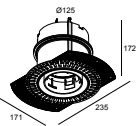

1->2

Montage kit

28400 0010 MOUNTING KIT ENTERO RD-S O.F.A.

28500 0220 MOUNTING KIT DEEP ENTERO RD-S TRIMLESS

ENTERO RD-S TRIMLESS 92720 W

28425 9220 W

Montage kit spanplafond

28400 0070 MOUNTING KIT ENTERO RD-S CSC

28400 0130 MOUNTING KIT ENTERO RD-S WSC

Montage kit - side air + light

29810 0110 MOUNTING KIT SIDE AIR 105

Montage kit - top air + light

29810 0130 MOUNTING KIT TOP AIR 105

Montage kit - side air only

29810 0100 MOUNTING KIT SIDE AIR ONLY 1

ENTERO RD-S TRIMLESS 92720 W

28425 9220 W

Montage kit - top air only

29810 0200 MOUNTING KIT TOP AIR ONLY 1

Montage kit - no air

29810 0120 MOUNTING KIT NO AIR 105

ENTERO RD-S TRIMLESS 92720 W

28425 9220 W