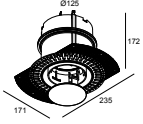

1->2

Montage kit

28400 0010 MOUNTING KIT ENTERO RD-S O.F.A.

28500 0220 MOUNTING KIT DEEP ENTERO RD-S TRIMLESS

ENTERO RD-S TRIMLESS 92720 W

28425 9220 W

Montage kit spanplafond

28400 0070 MOUNTING KIT ENTERO RD-S CSC

28400 0130 MOUNTING KIT ENTERO RD-S WSC

Montage kit - side air + light

29810 0110 MOUNTING KIT SIDE AIR 105

Montage kit - top air + light

29810 0130 MOUNTING KIT TOP AIR 105

Montage kit - side air only

29810 0100 MOUNTING KIT SIDE AIR ONLY 1

ENTERO RD-S TRIMLESS 92720 W

28425 9220 W

Montage kit - top air only

29810 0200 MOUNTING KIT TOP AIR ONLY 1

Montage kit - no air

29810 0120 MOUNTING KIT NO AIR 105

ENTERO RD-S TRIMLESS 92720 W

28425 9220 W