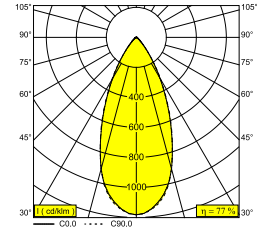

ENTERO RD-S TRIMLESS 93045 GC

28425 9330 GC

BESCHIKBAAR IN
ZWART 28425 9330 B
GOUD KLEUR 28425 9330 GC
WIT 28425 9330 W

0-30°/355°

 [Bekijk op website](#)

Algemene info

LOCATIE	binnen
INSTALLATIE	Plafond Inbouw
ZAAGMAAT/OPENING (MM)	rond - Ø KIT
INBOUWDIEPTE (MM)	105
STOF EN WATERDICHTHEID	IP20
GEWICHT (KG)	0.235
RICHTBAARHEID	0° tot 30° zwenkbaar, 355° roteerbaar
INFO	REFLECTOR WFL-45° EXCL.LED POWER SUPPLY 350-700mA-DC Optional REFLECTOR 20° available

Elektrische info

KLASSE	III
ENERGIE KLASSE	E

Info lichtbron

Lightsource Name	LED
Lichtbron	LED array 5,8-12,4W / CRI>90 (R9: 52) / 3000K / 787-1467lm
TM-30-15 Waarden	Rf: 90 / Rg: 99
SDCM	SDCM1
Risk-groep	RG1
LM80	L90B10 > 50000
LED techniek (lichtbron)	1467lm // 12,4W // 118lm/W
LED techniek (toestel)	1125lm // 14W // 79lm/W