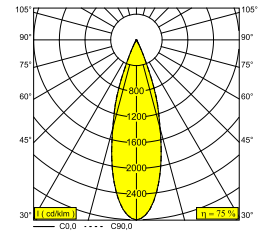

UHO L TRIMLESS 92730 GC

27217 9220 GC

DISPONIBLE EN

NOIR 27217 9220 B

FLEMISH BRONZE 27217 9220 FBR

FLEMISH GOLD 27217 9220 FG

COULEUR OR 27217 9220 GC

BLANC 27217 9220 W

[Voir sur le site Web](#)

Informations générales

EMPLACEMENT	interieur
INSTALLATION	Plafond Encastré
FORME / TAILLE DE DÉCOUPE (MM)	circulaire - Ø KIT
PROFONDEUR D'ENCASTREMENT (MM)	75
PROTECTION CONTRE LA PÉNÉTRATION	IP20
POIDS (KG)	0.2
ORIENTATION	0° à 45° inclinable, 355° rotatif
INFORMATIONS	REFLECTOR FL-30° EXCL.LED POWER SUPPLY 350-1050mA-DC UHO TUBE B included

Informations électriques

CLASSE	III
CLASSE D'ÉNERGIE	F

Info Source lumineuse

Lightsource Name	LED
Source de lumière	LED cluster 1-3,1W / CRI>90 (R9: 50) / 2700K / 120-303lm
Valeurs TM-30	Rf: 91 / Rg: 99
SDCM	SDCM3
Groupe de risque	RG2
LM80	L90B10 > 120000
Techniques LED (source lumineuse)	303lm // 3,1W // 98lm/W
Techniques LED (luminaire)	228lm // 4W // 64lm/W

Conditions

MOUNTING KIT UHO L TRIMLESS
LED POWER SUPPLY 350 / 500 / 700 / 1050mA-DC DIM

Pour des instructions d'installation détaillées, veuillez consulter le manuel: [27217_XXX0_HAND.pdf](#)