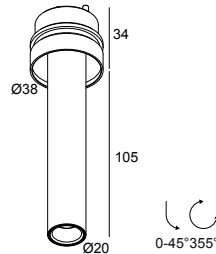

 [Voir sur le site Web](#)

Informations générales

EMPLACEMENT	interieur
INSTALLATION	Plafond Encastré
FORME / TAILLE DE DÉCOUPE (MM)	circulaire - Ø KIT
PROFONDEUR D'ENCASTREMENT (MM)	75
PROTECTION CONTRE LA PÉNÉTRATION	IP20
POIDS (KG)	0.2
ORIENTATION	0° à 45° inclinable, 355° rotatif
INFORMATIONS	REFLECTOR FL-30° EXCL.LED POWER SUPPLY 350-1050mA-DC UHO TUBE B included

Conditions

MOUNTING KIT UHO L TRIMLESS
LED POWER SUPPLY 350 / 500 / 700 / 1050mA-DC DIM

Pour des instructions d'installation détaillées, veuillez consulter le manuel: [27217_XXX0_HAND.pdf](#)

UHO L TRIMLESS 92730 GC