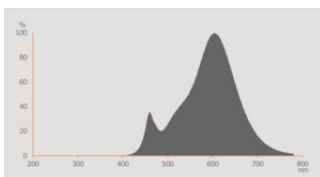

Fotometrische gegevens

Lichtkleur	RGBW
Lichtstroom einde nominale leven	0.70
Standaardafwijking van kleurproeven	≤ 6 sdcn
Nominale lichtstroom	350 lm
Lichtstroom	350 lm
Lichtstroom efficiëntie	71 lm/W
Lichtsterkte	467 cd
Bereik regelb. kleurtemp.	2700...6500 K
Kleurtemperatuur	2700...6500 K
Kleurweergave-index Ra	80
Flikkerwaarde Pst LM	1.0
Stroboscoopeffect waarde SVM	0.9