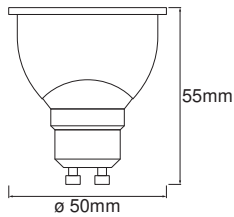

Fotometrische gegevens

Lichtkleur	RGBW
Lichtstroom einde nominale leven	0.70
Standaardafwijking van kleurproeven	≤ 6 sdcn
Nominale lichtstroom	350 lm
Lichtstroom	350 lm
Lichtstroom efficiëntie	71 lm/W
Lichtsterkte	467 cd
Bereik regelb. kleurtemp.	2700...6500 K
Kleurtemperatuur	2700...6500 K
Kleurweergave-index Ra	80
Flikkerwaarde Pst LM	1.0
Stroboscoopeffect waarde SVM	0.9

Lichttechnische gegevens

Stralingshoek	45 °
Opstarttijd	< 0.5 s

AFMETINGEN & GEWICHT

Product gewicht	53,00 g
Diameter	50,00 mm
Lengte	52,00 mm
Breedte (incl. ronde armaturen)	50.00 mm
Hoogte (incl. cylin. armaturen)	50.00 mm
Buitenkolf [PICOS]	PAR51