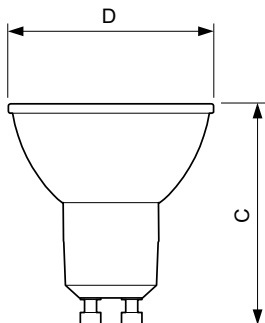

MASTER LEDspot ExpertColor MV

Energieverbruik	5,5 W
Lampstroom (nom.)	30 mA
Overeenkomstig vermogen	50 W
Opstarttijd (nom.)	0,5 s
Opwarmtijd tot 60% licht	0.5 s
Arbeidsfactor	0.8
Spanning (nom.)	220-240 V

Operationele temperatuur

T-behuizing maximaal (nom.)	80 °C

Dimbaarheid en regelsystemen

Dimbaar	Alleen met specifieke dimmers

Eigenschappen behuizing en afmetingen

Lampvorm	PAR 16 [PAR 50 mm]

Keurmerken en classificaties

Energie-efficiëntielabel	F
Geschikt voor accentverlichting	Ja

Energieverbruik kWh/1.000 uur	6 kWh
EPREL-registratienummer	391833
EyeComfort	Ja

Productgegevens

Productnaam voor bestelling	MAS LED ExpertColor 5.5-50W GU10 940 25D
Volledige productnaam	MAS LED ExpertColor 5.5-50W GU10 940 25D
Full EOC	871869670765400
Bestelcode	8718696707654
Materiaalnr. (12NC)	929001347202
Lokale code	MSGU50W94025D
Numerator - Aantal per pak	1
EAN/UPC - product/behuizing	8718696707654
Numerator - Dozen per buitendoos	10
EAN/UPC - Case	8718696707661

Maatschets

Product	D	C
MAS LED ExpertColor 5.5-50W GU10 940 25D	50 mm	54 mm

Fotometrische gegevens