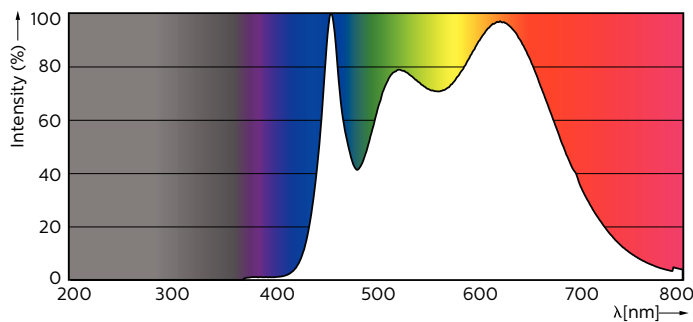

Gegevens lichttechniek	
Kleurcode	940 [CCT of 4000K]
Bundelhoek (nom.)	25 graden
Lichtstroom	400 lm
Lichtsterkte (nom.)	1.050 cd

Kleuraanduiding	Koelwit (CW)
Gecorreleerde kleurtemperatuur (nom)	4000 K
Lichtrendement (gespec.) (nom.)	72,00 lm/W
Kleurconsistentie	<3
Kleurweergave-index (CRI)	97
LLMF bij einde nominale levensduur (nom.)	70 %
Lichtstroom in conus van 90° (nom.)	400 lm
Flikkerwaarde (PstLM)	1
Stroboscoopeffectwaarde (SVM)	0,4
Photobiological safety according to EN 62471	RG1

Productgegevens

Productnaam voor bestelling	MAS LED ExpertColor 5.5-50W GU10 940 25D
Volledige productnaam	MAS LED ExpertColor 5.5-50W GU10 940 25D
Full EOC	871869670765400
Bestelcode	8718696707654
Materiaalnr. (12NC)	929001347202
Lokale code	MSGU50W94025D
Numerator - Aantal per pak	1
EAN/UPC - product/behuizing	8718696707654
Numerator - Dozen per buitendoos	10
EAN/UPC - Case	8718696707661

Maatschets

Product	D	C
MAS LED ExpertColor 5.5-50W GU10 940 25D	50 mm	54 mm

Fotometrische gegevens

Accent Lighting Spots - MAS LED ExpertColor 5.5-50W GU10 940 25D

Spectral Power Distribution Colour - MAS LED ExpertColor 5.5-50W GU10 940 25D

MASTER LEDspot ExpertColor MV

Fotometrische gegevens

Light Distribution Diagram - MAS LED ExpertColor 5.5-50W GU10 940 25D

Levensduur

Life Expectancy Diagram - MAS LED ExpertColor 5.5-50W GU10 940 25D

Lumen Maintenance Diagram - MAS LED ExpertColor 5.5-50W GU10 940 25D