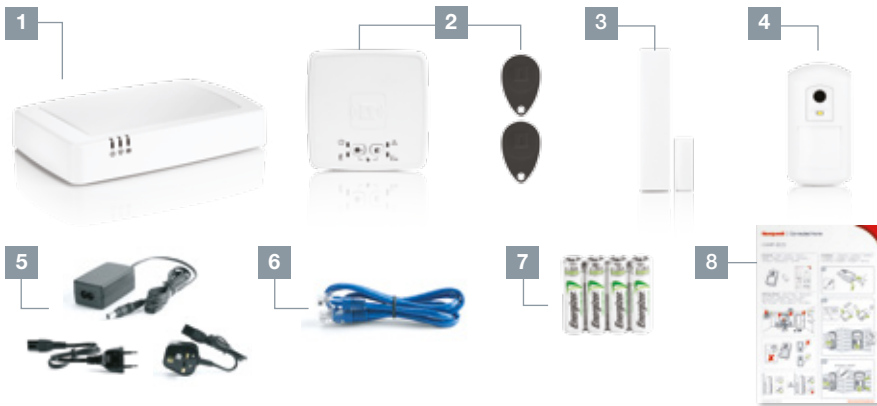

HS912S

Smart Wireless Home Alarm Kit with Camera

EN Smart Wireless Home Alarm Kit with Camera contents:

- 1: 1x Wireless hub with GPRS
- 2: 1x Contactless tag reader with built in siren and 2 tags
- 3: 2x Wireless door and window sensor
- 4: 1x Wireless motion sensor with camera
- 5: 1x Universal AC Adapter
- 6: 1x LAN Cable
- 7: All required batteries
- 8: User guides/DOCs

FR Smart pack alarme sans fil pour maison avec caméra:

- 1: 1x Modem sans fil GPRS
- 2: 1x Lecteur de badge sans fil avec sirène intégrée et 2 badges sans contact
- 3: 2x Détecteur d'ouverture sans fil pour porte et fenêtre
- 4: 1x Détecteur de mouvement sans fil avec caméra couleur
- 5: 1x Adaptateur Universel AC
- 6: 1x Cable LAN
- 7: Toutes les piles sont fournies
- 8: Manuel d'utilisation/ Certificats de conformité

DE Smart Funk- alarmanlage mit Kamera:

- 1: 1x Funk-Hub mit GPRS
- 2: 1x Funk-Aktivierungschip-Leser mit eingebauter Sirene und 2 Aktivierungschips
- 3: 2x Funk Tür-/Fensterkontakt
- 4: 1x Drahtloser Funk Bewegungsmelder mit Kamera

DE Smart Funk- alarmanlage mit Kamera (Fortsetzung):

- 5: 1x Stecker Netzteil
- 6: 1x LAN-Kabel
- 7: Batterien im Lieferumfang enthalten
- 8: Bedienungsanleitung/Dokumente

NL Slim draadloos alarmsysteem voor woningen met camera: