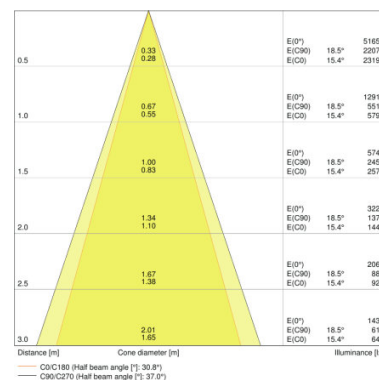

SPOT MULTI 2 x 30W 3000K FL WT/BK