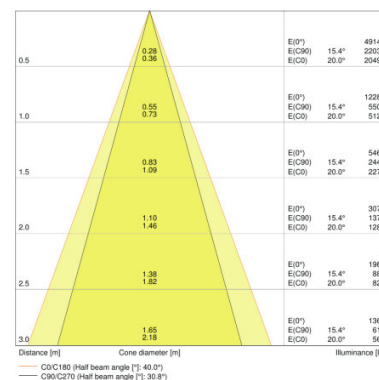

SPOT MULTI 2 x 30W 4000K FL WT/BK

SPOT MULTI 2 x 30W 3000K FL WT/BK,
SPOT MULTI 2 x 30W 4000K FL WT/BK

TECHNISCHE UITRUSTING

- Driver inbegrepen

APPLICATIE-ADVIES

Zie voor meer gedetailleerde applicatie-informatie en -grafieken de productdatasheet.

LOGISTIEKE DATA

Productcode	Productomschrijving	Verpakkingseenheid (stuks per verpakking)	Afmetingen (lengte x breedte x hoogte)	Volume	Gewicht
4058075113961	SPOT MULTI 2 x 30W 3000K FL WT/BK	Verzenddoos 4	720 mm x 220 mm x 365 mm	57.82 dm³	11996,00 g
4058075113985	SPOT MULTI 2 x 30W 4000K FL WT/BK	Verzenddoos 4	720 mm x 220 mm x 365 mm	57.82 dm³	11996,00 g