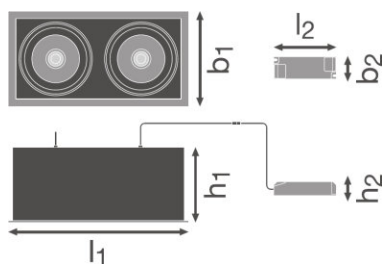

SPOT MULTI 2 x 30W 3000K FL WT/BK