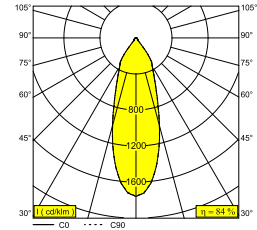

VARO AC 93033 DIM8 B

21918 9328 B

BESCHIKBAAR IN
ZWART 21918 9328 B
WIT 21918 9328 W

 [Bekijk op website](#)

Algemene info

LOCATIE	binnen
INSTALLATIE	Plafond Inbouw
ZAAGMAAT/OPENING (MM)	rond - 76
INBOUWDIEPTE (MM)	90
DIKTE MONTAGEOPPERVLAK (MM)	min.5
STOF EN WATERDICHTHEID	IP20
GEWICHT (KG)	0.3
RICHTBAARHEID	niet richtbaar
INFO	REFLECTOR FL-33°

Elektrische info

INGANGSSPANNING	230V / 50-60Hz
KLASSE	I
DIM TYPE	net-dimbaar (fase afsnijding)
ENERGIE KLASSE	F

Info lichtbron

Lightsource Name	LED
Lichtbron	AC LED array 8W / CRI>90 (R9: 54) / 3000K / 630lm
TM-30-15 Waarden	Rf: 91 / Rg: 98
SDCM	SDCM3
Risk-groep	RG1
LM80	L80B10 > 67000
LED techniek (lichtbron)	630lm // 8W // 79lm/W
LED techniek (toestel)	532lm // 8W // 67lm/W