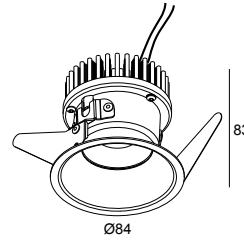

VARO AC 93033 DIM8 B

21918 9328 B

BESCHIKBAAR IN
ZWART 21918 9328 B
WIT 21918 9328 W

 [Bekijk op website](#)

Algemene info

LOCATIE	binnen
INSTALLATIE	Plafond Inbouw
ZAAGMAAT/OPENING (MM)	rond - 76
INBOUWDIEPTE (MM)	90
DIKTE MONTAGEOPPERVLAK (MM)	min.5
STOF EN WATERDICHTHEID	IP20
GEWICHT (KG)	0.3
RICHTBAARHEID	niet richtbaar
INFO	REFLECTOR FL-33°

Elektrische info

INGANGSSPANNING	230V / 50-60Hz
KLASSE	I
DIM TYPE	net-dimbaar (fase afsnijding)
ENERGIE KLASSE	F

Info lichtbron

Lightsource Name	LED
Lichtbron	AC LED array 8W / CRI>90 (R9: 54) / 3000K / 630lm
TM-30-15 Waarden	Rf: 91 / Rg: 98
SDCM	SDCM3
Risk-groep	RG1
LM80	L80B10 > 67000
LED techniek (lichtbron)	630lm // 8W // 79lm/W
LED techniek (toestel)	532lm // 8W // 67lm/W