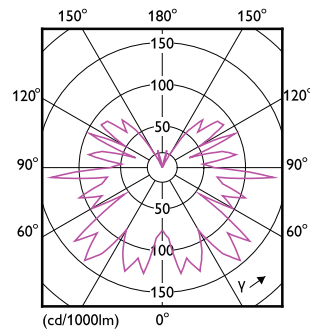

### Données du produit

Informations générales	
Culot	E27
Durée de vie nominale	15.000 h
Nombre de cycles d'allumage	20.000
Type de lampe	LED
Marquage CE	Oui
Conforme à RoHS	Oui
Données techniques de l'éclairage	
Code couleur	818 [CCT of 1800K]
Flux lumineux	250 lm
Désignation de la couleur	1800
Température de couleur corrélée (nom.)	1800 K
Efficacité lumineuse (nominale)	62 lm/W
Cohérence des couleurs	<6
Indice de rendu de couleur (IRC)	80
LLMF à la fin de la durée de vie nominale (nom.)	70 %
Valeur de scintillement (PstLM)	1
Valeur d'effet stroboscopique (SVM)	0,4

## Schéma dimensionnel

Product	D	C
MAS VLE LEDBulbD4-25W E27 ST64 GOLD SP G	65 mm	143 mm

## Données photométriques

Spectral Power Distribution Colour - MAS VLE LEDBulbD4-25W E27 ST64 GOLD SP G

Light Distribution Diagram - MAS VLE LEDBulbD4-25W E27 ST64 GOLD SP G