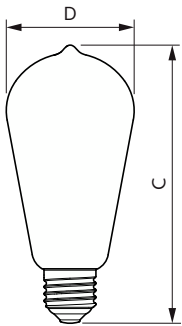

## Mécanique et boîtier

Finition ampoule	Ambre
Matériaux des lampes	Verre
Forme de la lampe	ST64

## Schéma dimensionnel

Product	D	C
MAS VLE LEDBulbD4-25W E27 ST64 GOLD SP G	65 mm	143 mm