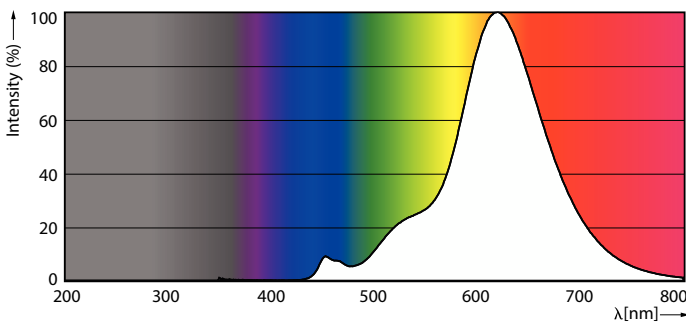

Données photométriques

Spectral Power Distribution Colour - MAS VLE LEDBulbD4-25W E27 ST64 GOLD SP G