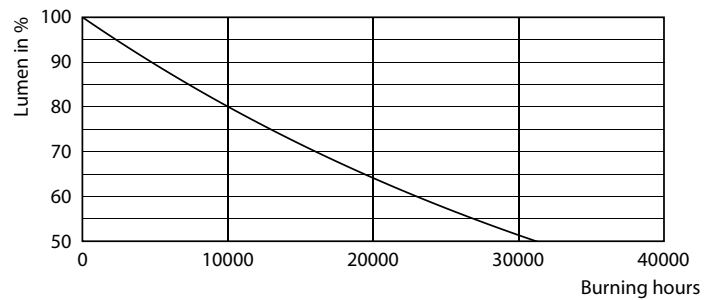

Lampes LED Designs et Décoratives DIM

Données photométriques

General uniform lighting - MAS VLE LEDBulbD4-25W E27 ST64 GOLD SP G

Durée de vie

Life Expectancy Diagram - MAS VLE LEDBulbD4-25W E27 ST64 GOLD SP G

Lumen Maintenance Diagram - MAS VLE LEDBulbD4-25W E27 ST64 GOLD SP G