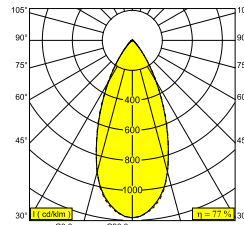

ENTERO RD-S TRIMLESS 93045 GC

28425 9330 GC

DISPONIBLE EN
NOIR 28425 9330 B
COULEUR OR 28425 9330 GC
BLANC 28425 9330 W

 [Voir sur le site Web](#)

Informations générales

EMPLACEMENT	interieur
INSTALLATION	Plafond Encastré
FORME / TAILLE DE DÉCOUPE (MM)	circulaire - Ø KIT
PROFONDEUR D'ENCASTREMENT (MM)	105
PROTECTION CONTRE LA PÉNÉTRATION	IP20
POIDS (KG)	0.235
ORIENTATION	0° à 30° inclinable, 355° rotatif
INFORMATIONS	REFLECTOR WFL-45° EXCLLED POWER SUPPLY 350-700mA-DC Optional REFLECTOR 20° available

Informations électriques

CLASSE	III
CLASSE D'ÉNERGIE	E

Info Source lumineuse

Lightsource Name	LED
Source de lumière	LED array 5,8-12,4W / CRI>90 (R9: 52) / 3000K / 787-1467lm
Valeurs TM-30	Rf: 90 / Rg: 99
SDCM	SDCM1
Groupe de risque	RG1
LM80	L90B10 > 50000
Techniques LED (source lumineuse)	1467lm // 12,4W // 118lm/W
Techniques LED (luminaire)	1125lm // 14W // 79lm/W