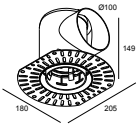

kit de montage plafond tendu

28400 0070 MOUNTING KIT ENTERO RD-S CSC

28400 0130 MOUNTING KIT ENTERO RD-S WSC

kit de montage - side air + light

29810 0100 MOUNTING KIT SIDE AIR ONLY 1

29810 0110 MOUNTING KIT SIDE AIR 105

kit de montage - top air + light

29810 0130 MOUNTING KIT TOP AIR 105

kit de montage - top air only

29810 0200 MOUNTING KIT TOP AIR ONLY 1

ENTERO RD-S TRIMLESS 93045 GC

28425 9330 GC

kit de montage - no air

29810 0120 MOUNTING KIT NO AIR 105