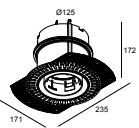

kit de montage plafond tendu

28400 0070 MOUNTING KIT ENTERO RD-S CSC

28400 0130 MOUNTING KIT ENTERO RD-S WSC

kit de montage - side air + light

29810 0100 MOUNTING KIT SIDE AIR ONLY 1

29810 0110 MOUNTING KIT SIDE AIR 105

kit de montage - top air + light

29810 0130 MOUNTING KIT TOP AIR 105

kit de montage - top air only

29810 0200 MOUNTING KIT TOP AIR ONLY 1

ENTERO RD-S TRIMLESS 93045 GC

28425 9330 GC

kit de montage - no air

29810 0120 MOUNTING KIT NO AIR 105