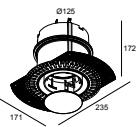

kit de montage plafond tendu

28400 0070 MOUNTING KIT ENTERO RD-S CSC

28400 0130 MOUNTING KIT ENTERO RD-S WSC

kit de montage - side air + light

29810 0100 MOUNTING KIT SIDE AIR ONLY 1

29810 0110 MOUNTING KIT SIDE AIR 105

kit de montage - top air + light

29810 0130 MOUNTING KIT TOP AIR 105

kit de montage - top air only

29810 0200 MOUNTING KIT TOP AIR ONLY 1

ENTERO RD-S TRIMLESS 93045 GC

28425 9330 GC

kit de montage - no air

29810 0120 MOUNTING KIT NO AIR 105