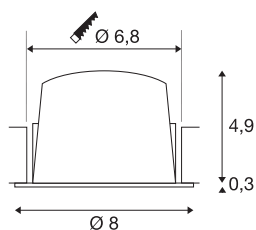

## NUMINOS® DL S

plafonnier encastré à LED indoor noir / blanc 3000 K  
40 ° avec ressorts à lame

Le système de luminaires NUMINOS de SLV allie technologie, design et fonctionnalité comme aucun autre. Les nombreux downlights et spotlights vous donnent la possibilité de créer des milliers d'aménagements lumineux. Il en va de même pour NUMINOS® DL S qui, sous forme de plafonnier encastré, séduit avec la meilleure qualité de finition et de lumière. Vous concevez ainsi un éclairage discret, moderne et compacte qui met les objets de la pièce en évidence. Le plafonnier encastré séduit avec une puissance de 8,6 watts, une intensité lumineuse de 730 lumens, une température de couleur de 3000 kelvins et un indice de rendu des couleurs de 90. L'installation se fait ensuite en un tour de main. Quand allez-vous vous décider pour la diversité modulaire de SLV?

## INFORMATIONS TECHNIQUES

N° art.	1003797
Nombre de sorties lumineuses différentes	1
Code IP	IP 20 / IP 44
Classe de résistance aux chocs	IK 02
Résistance au choc	0.2 Joule
Montage	Encastré
Infos de montage	Plafond
Courant / tension secondaire	250 mA
Indice de protection	III
Wattage	8.6 W
Température ambiante min.	-20 °C
Température ambiante max.	40 °C
Lumen	730 lm
Température de couleur	3000 Kelvin
Angle faisceau	40 °
Coloris	noir
CRI	90
UGR ≤	19
Caractéristiques LXXBXX	L80B50
Durée de vie	50000 h
Répartition de l'intensité lumineuse	rotosymétrique
Faisceau lumineux	direct

Risk Group	1
Hauteur	5.2 cm
Diamètre	8 cm
Poids net	0.16 kg
Poids brut	0.2 kg
Forme de la découpe	rond
Profondeur d'encastrement	5.5 cm
Diamètre d'encastrement	6.8 cm
BIG WHITE, page	31