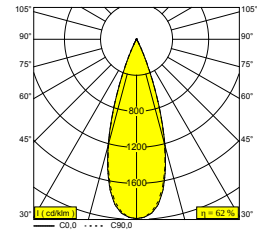

NIME II AIR 92735 PRIM

26412 9220 PRIM

DISPONIBLE EN
APPRET 26412 9220 PRIM

[Voir sur le site Web](#)

Informations générales

EMPLACEMENT	interieur
INSTALLATION	Plafond Encastré
FORME / TAILLE DE DÉCOUPE (MM)	circulaire - Ø KIT
PROTECTION CONTRE LA PÉNÉTRATION	IP20
POIDS (KG)	0.2
ORIENTATION	non réglable
INFORMATIONS	LENS FL-35° EXCL.LED POWER SUPPLY 350-500mA-DC

Informations électriques

CLASSE	III
CLASSE D'ÉNERGIE	G

Info Source lumineuse

Lightsource Name	LED
Source de lumière	LED array 3,9-5,7W / CRI>90 (R9: 56) / 2700K / 385-519lm
Valeurs TM-30	Rf: 91 / Rg: 99
SDCM	SDCM2
Groupe de risque	RG2 (threshold 0,6m)
LM80	L90B10 > 41000
Techniques LED (source lumineuse)	519lm // 5,7W // 90lm/W
Techniques LED (luminaire)	322lm // 7W // 49lm/W

Conditions

MOUNTING KIT AIR 105
LED POWER SUPPLY 350 / 500mA-DC DIM

Pour des instructions d'installation détaillées, veuillez consulter le manuel: [26412_XXX0_HAND.pdf](#)