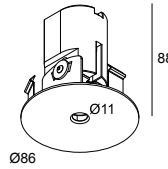

NIME II AIR 92735 PRIM

26412 9220 PRIM

DISPONIBLE EN
APPRET 26412 9220 PRIM

[Voir sur le site Web](#)

Informations générales

EMPLACEMENT	interieur
INSTALLATION	Plafond Encastré
FORME / TAILLE DE DÉCOUPE (MM)	circulaire - Ø KIT
PROTECTION CONTRE LA PÉNÉTRATION	IP20
POIDS (KG)	0.2
ORIENTATION	non réglable
INFORMATIONS	LENS FL-35° EXCL.LED POWER SUPPLY 350-500mA-DC

Informations électriques

CLASSE	III
CLASSE D'ÉNERGIE	G

Info Source lumineuse

Lightsource Name	LED
Source de lumière	LED array 3,9-5,7W / CRI>90 (R9: 56) / 2700K / 385-519lm
Valeurs TM-30	Rf: 91 / Rg: 99
SDCM	SDCM2
Groupe de risque	RG2 (threshold 0,6m)
LM80	L90B10 > 41000
Techniques LED (source lumineuse)	519lm // 5,7W // 90lm/W
Techniques LED (luminaire)	322lm // 7W // 49lm/W

Conditions

MOUNTING KIT AIR 105
LED POWER SUPPLY 350 / 500mA-DC DIM

Pour des instructions d'installation détaillées, veuillez consulter le manuel: [26412_XXX0_HAND.pdf](#)