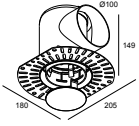

NIME II AIR 92735 PRIM

26412 9220 PRIM

kit de montage - side air + light

29810 0100 MOUNTING KIT SIDE AIR ONLY 1

☐